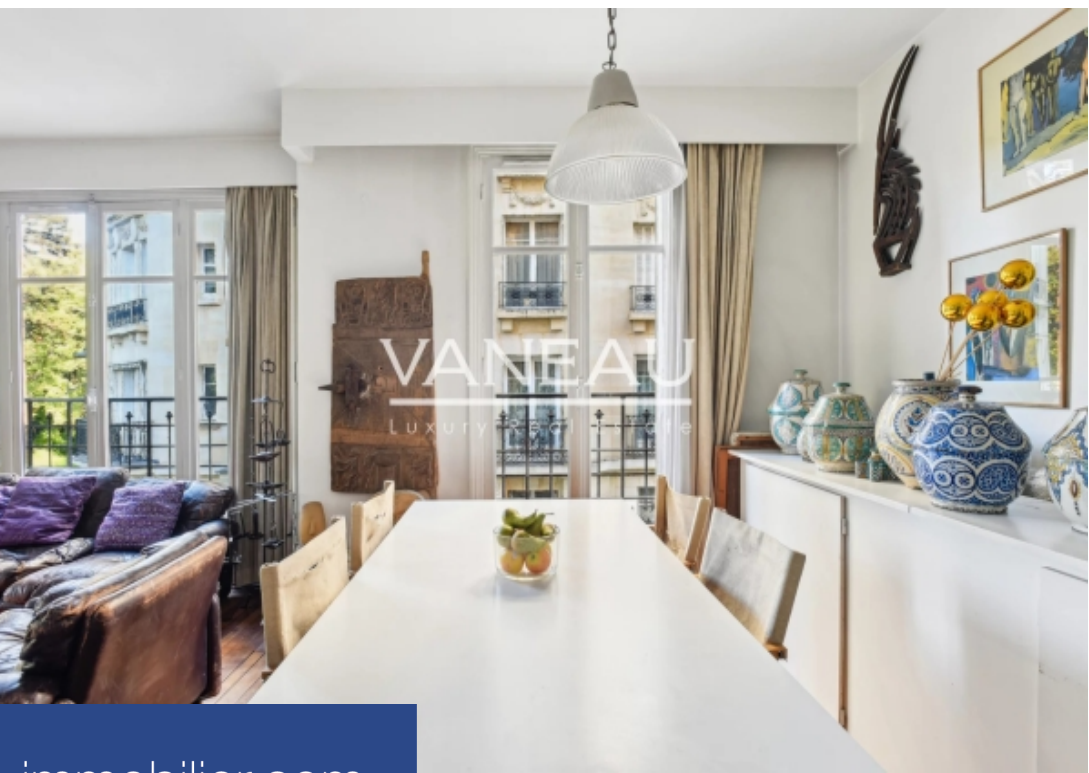

www.residences-immobilier.com