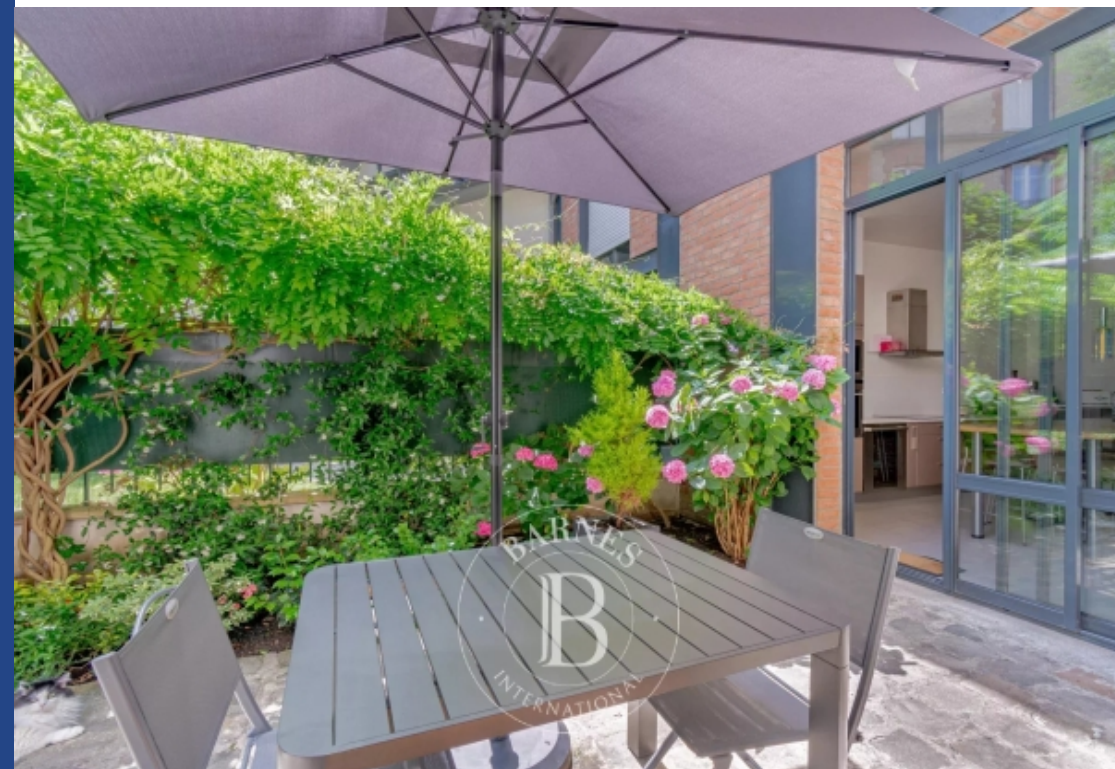

résidences immobilier

Au cœur du recherché 14ème arrondissement, à deux pas de tous les commerces et de la vie de la rue d'Alesia, BARNES vous propose un appartement en rez-de-jardin à l'allure de maison, à l'abri des regards. Au sein d'une copropriété construite en 2008, cet appartement traversant aux beaux volumes est organisé sur 3 niveaux : celui-ci se compose d'une entrée avec rangements desservant au rez-de-chaussée, le séjour, une cuisine dinatoire entièrement meublée et équipée, le tout donnant sur un jardin de 25m² aménagé, un espace buanderie, ainsi que des toilettes invités. Un escalier intérieur en ...

Exclusive - In the heart of the sought-after 14th arrondissement, a short walk from the shops and the lively atmosphere of rue d'Alésia, BARNES is advertising an apartment on the garden level with the feel of a house and sheltered from prying eyes. In a condominium built in 2008, this dual-aspect apartment with beautiful volumes is laid out over 3 levels: featuring a hall with storage space leading, on the ground floor, to the living room, a fitted and equipped eat-in kitchen opening onto a 25m² (269 sq ft) landscaped garden, a laundry area and a guest toilet. An internal spiral staircase leads ...

BARNES PANTHEON

15, Rue Soufflot - 75005 PARIS 5EME

[Contactez l'agence](#)

[Voir tous les biens de cette agence](#)