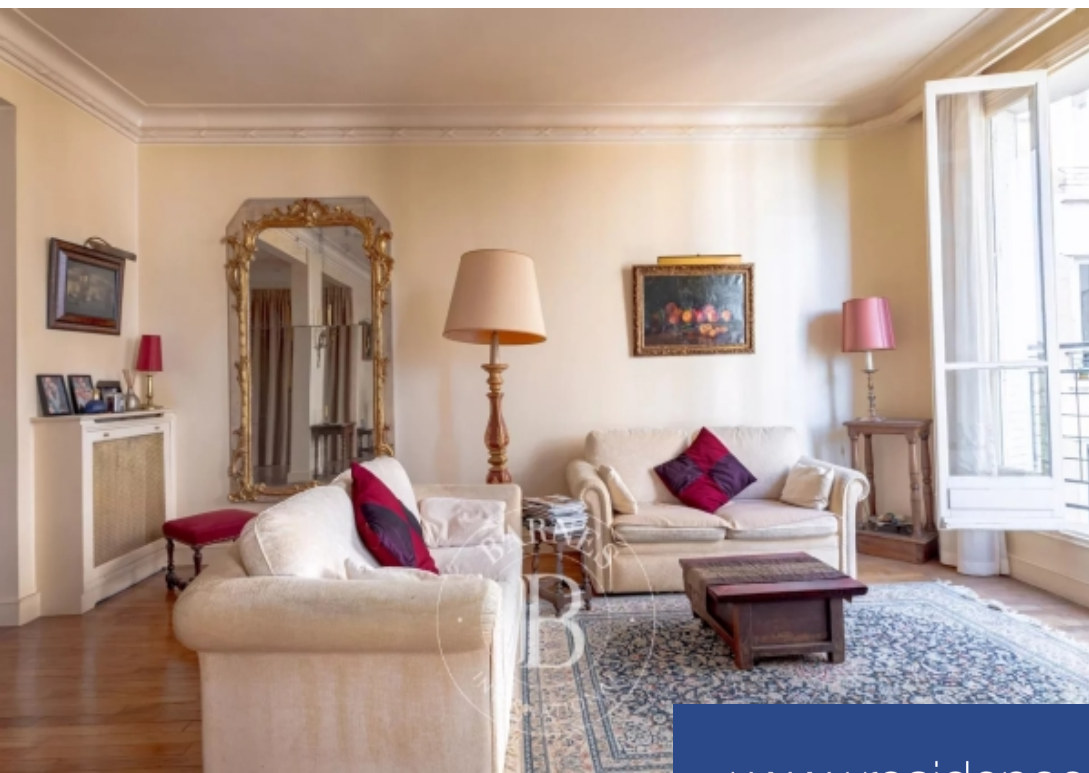

www.residences-immobilier.com