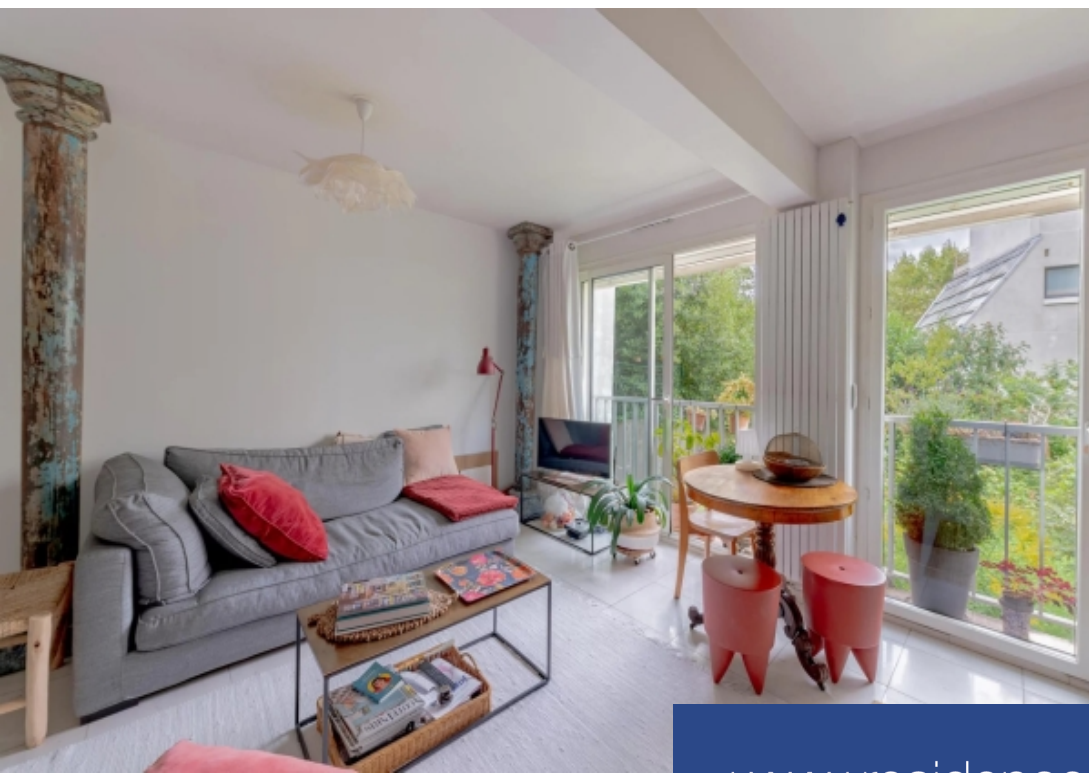

www.residences-immobilier.com