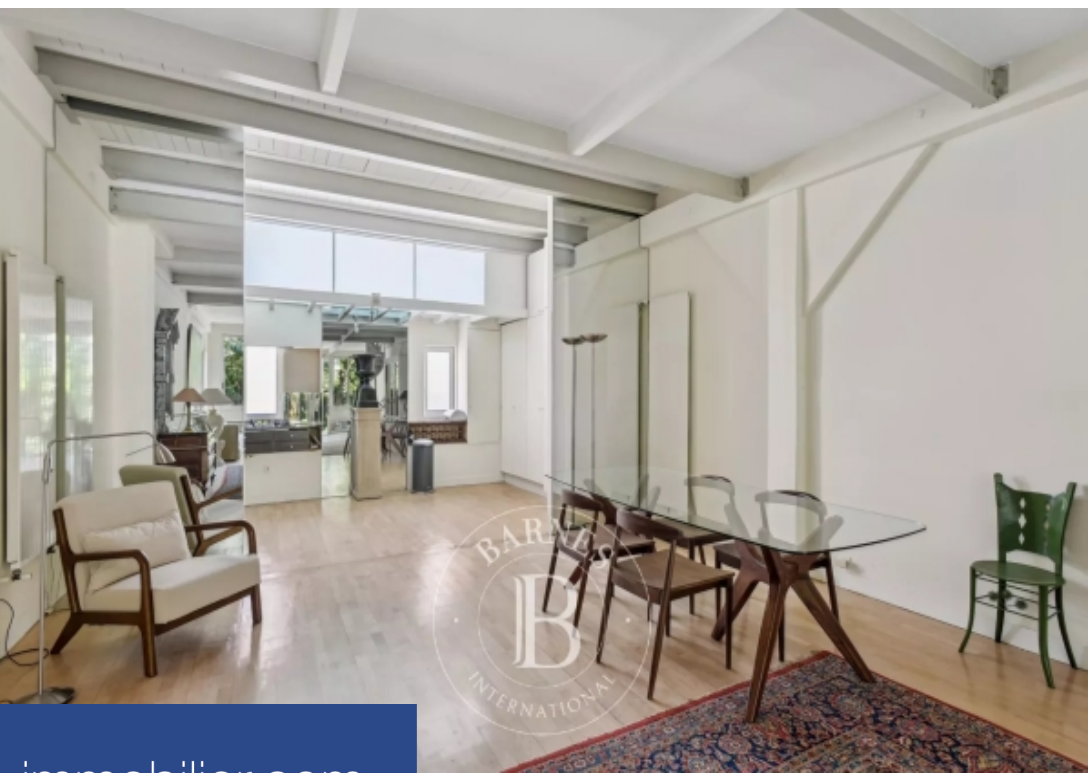

www.residences-immobilier.com