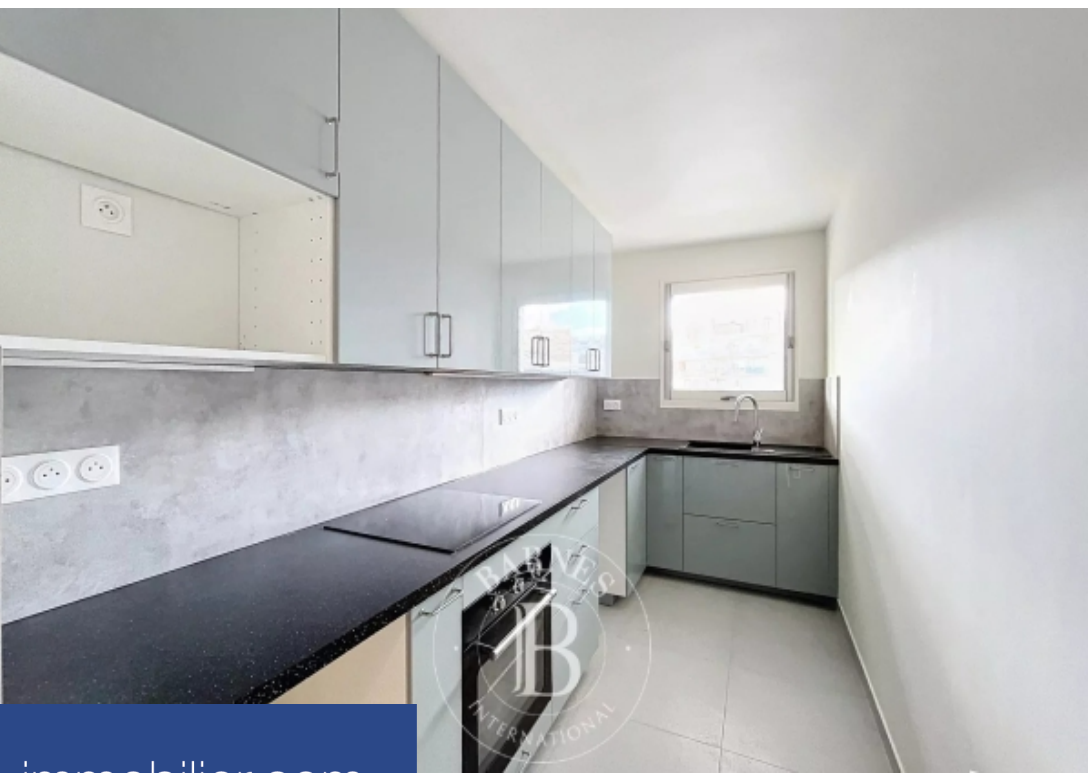

www.residences-immobilier.com