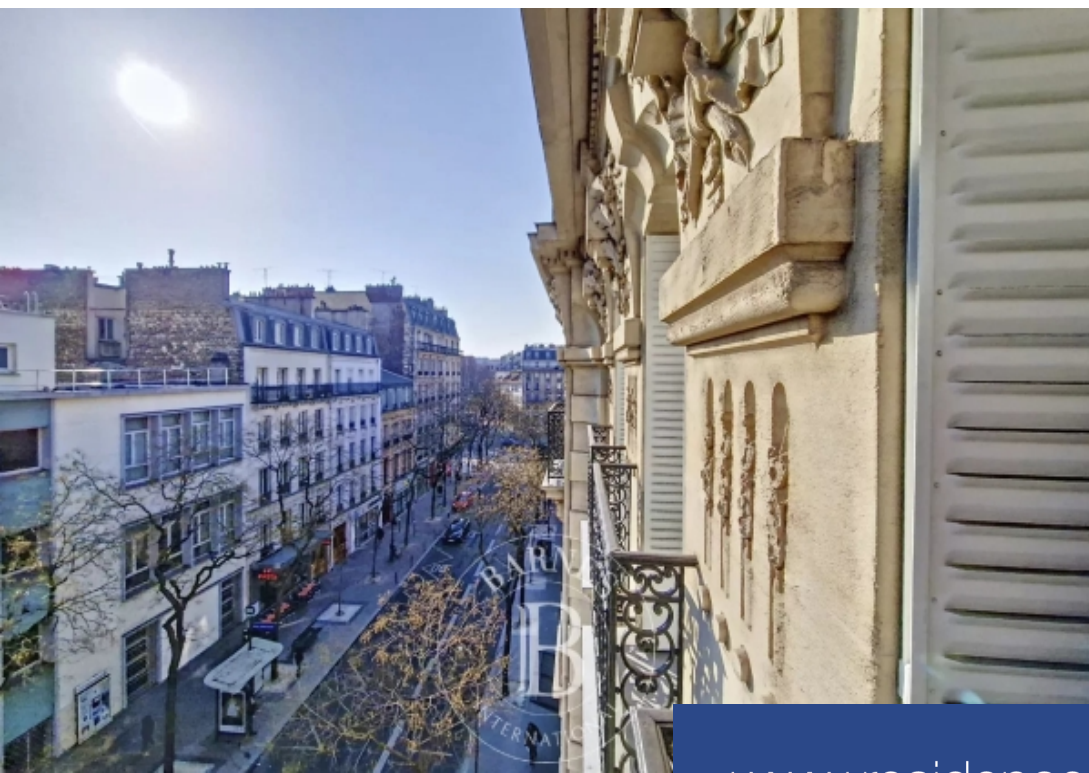

www.residences-immobilier.com