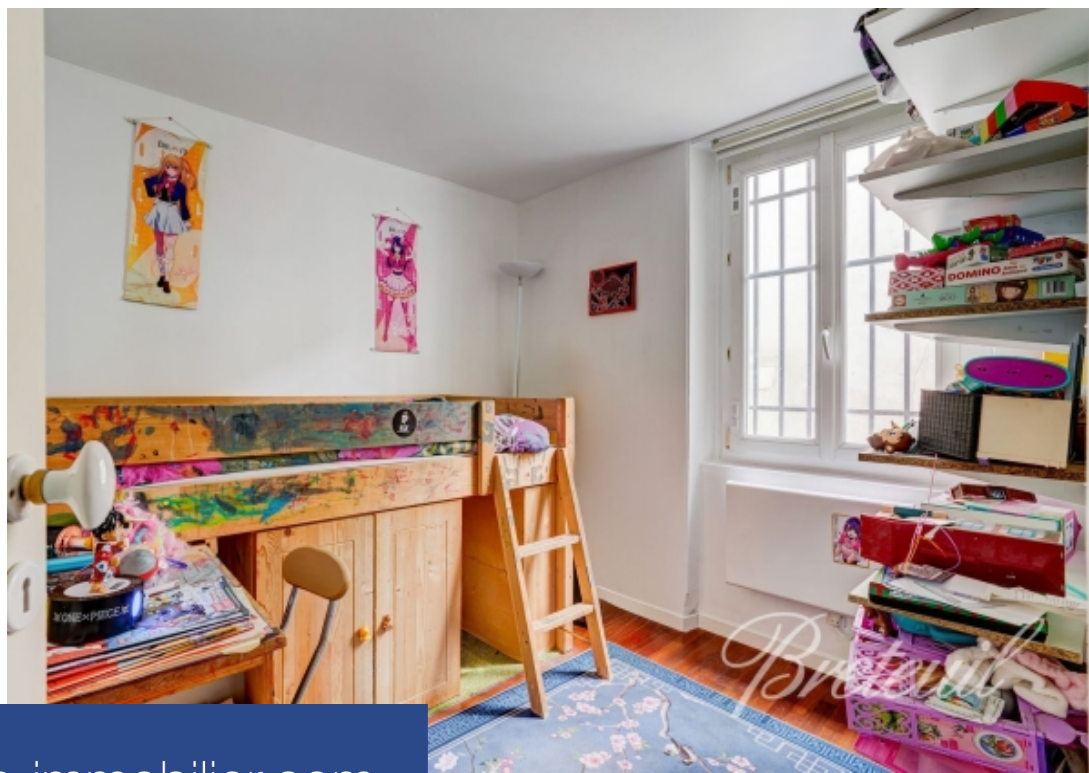

Breteuil

www.residences-immobilier.com