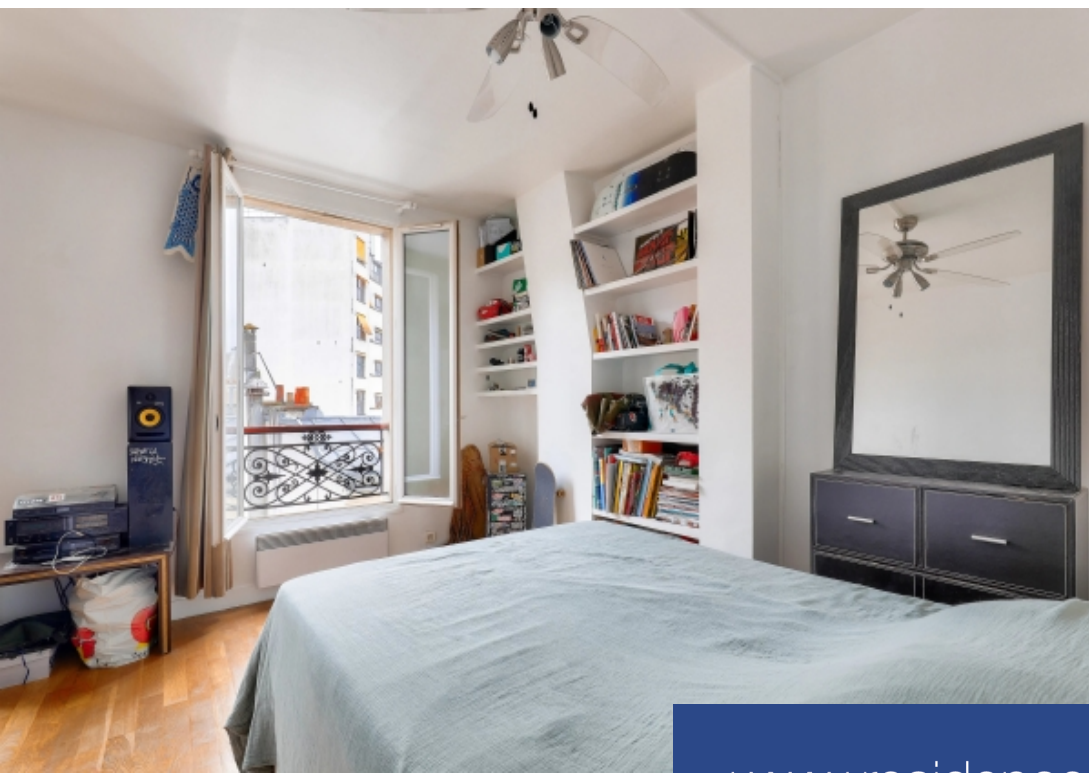

www.residences-immobilier.com