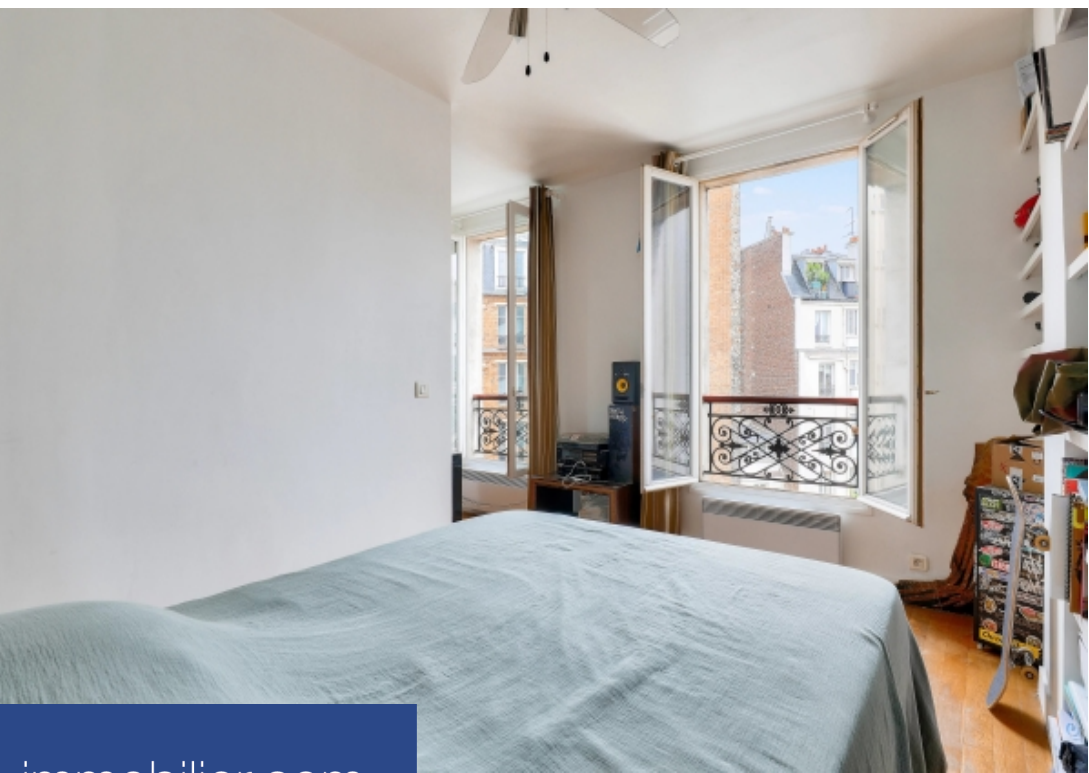

www.residences-immobilier.com