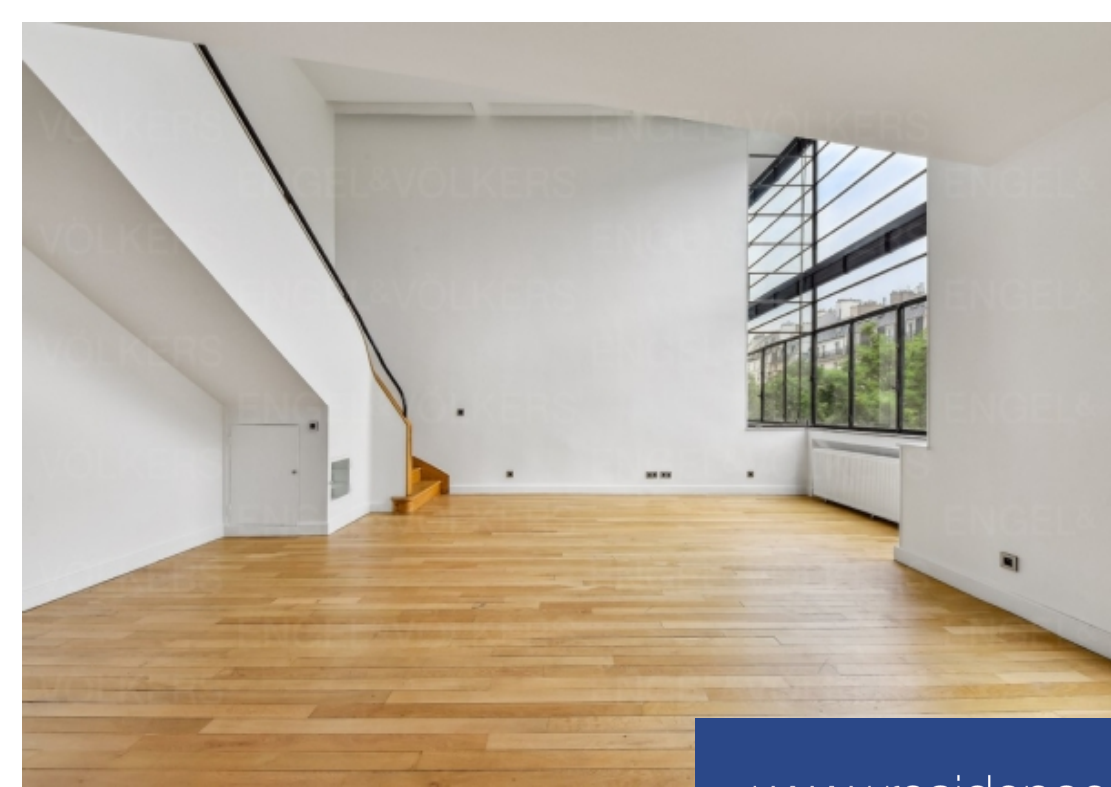

www.residences-immobilier.com