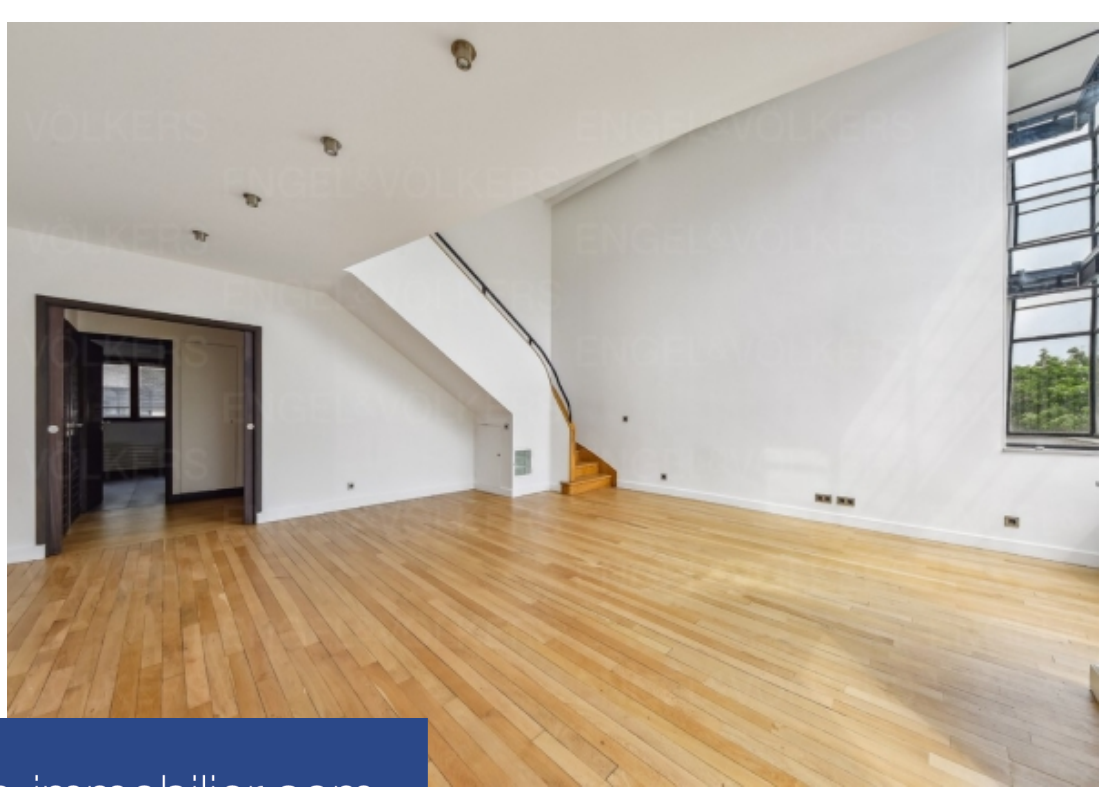

www.residences-immobilier.com