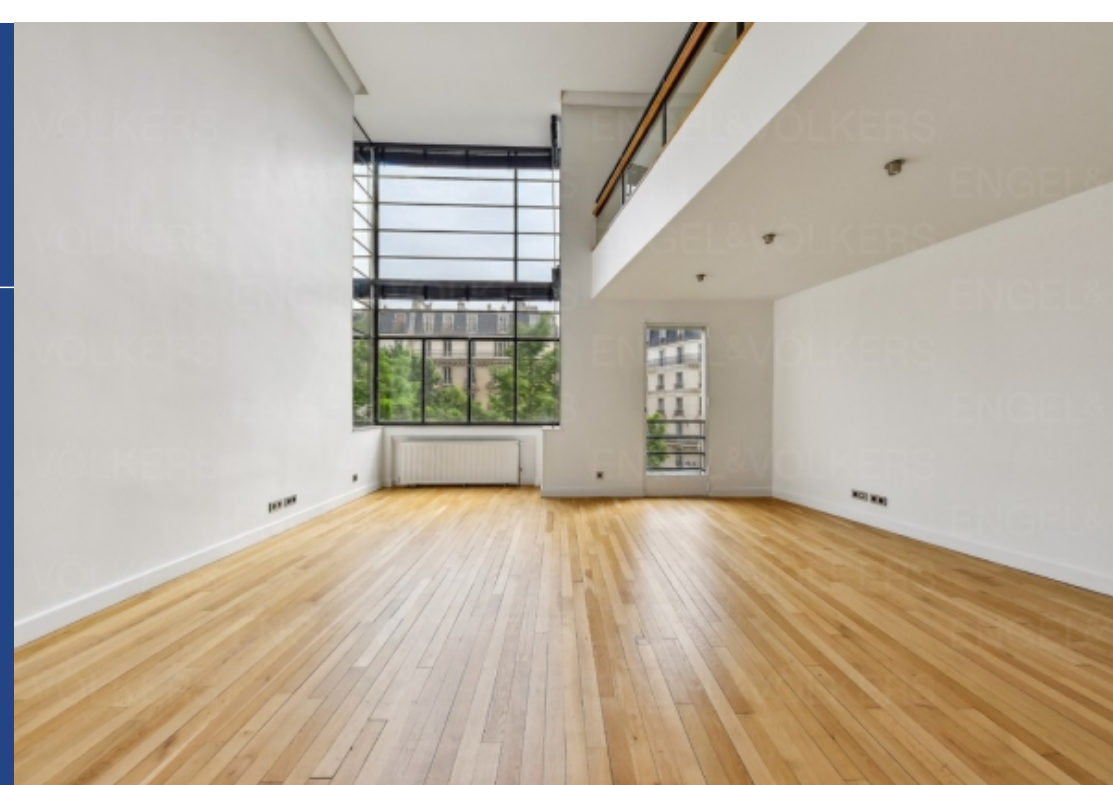

résidences immobilier

Notre Dame des Champs - Quartier Vavin / Raspail Engel & Völkers vous propose cet atelier d'artiste traversant de 91 m² (90,13 m² carrez) situé au 3e et 4e étages d'un bel immeuble classé de 1925. Ce bien est en parfait état et séduit par sa luminosité avec une hauteur sous plafond de plus de 5m dans la pièce principale. Il se compose d'une entrée avec dressing et toilettes invités, d'un vaste espace de réception avec une verrière donnant sur la rue, d'une cuisine indépendante; à l'étage supérieur une pièce surplombant le séjour, une chambre sur cour, une salle de bains avec toilettes ...

Notre-Dame des Champs - Vavin/ Raspail district - Paris 14 Engel & Völkers propose this crossing artist's workshop of 90,13 sq.m Carrez situated on the 3rd & 4th floors of a beautiful and classified building. This duplex is fully functional and will seduce by its brightness with its height ceiling of more than 5 meters. It consists of an entrance hall with a dressing area and some guests toilets, a separate kitchen, a huge living room; on the upper floor, an open space on the living room, a bedroom, a bathroom with integrated toilets. Cave. Caretaker. Digicode & intercom. Property subject to ...

ENGEL&VOLKERS

32 rue Guersant - 75008 PARIS 17EME

[Contacter l'agence](#)

[Voir tous les biens de cette agence](#)