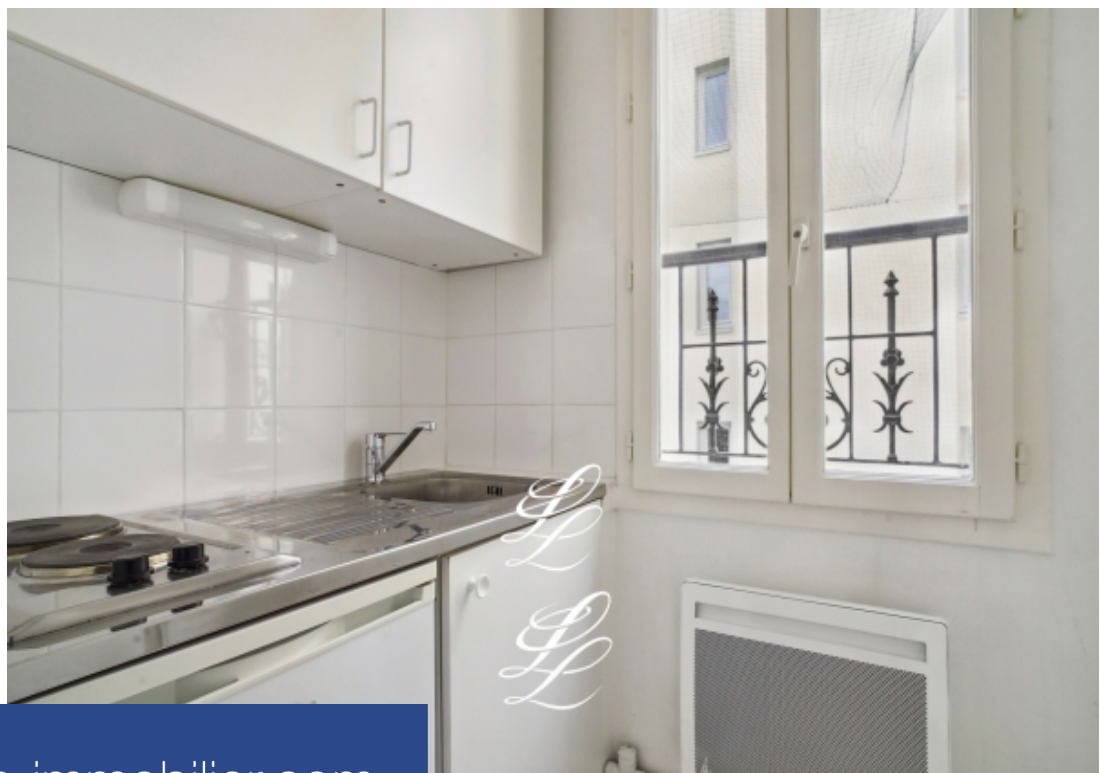

www.residences-immobilier.com