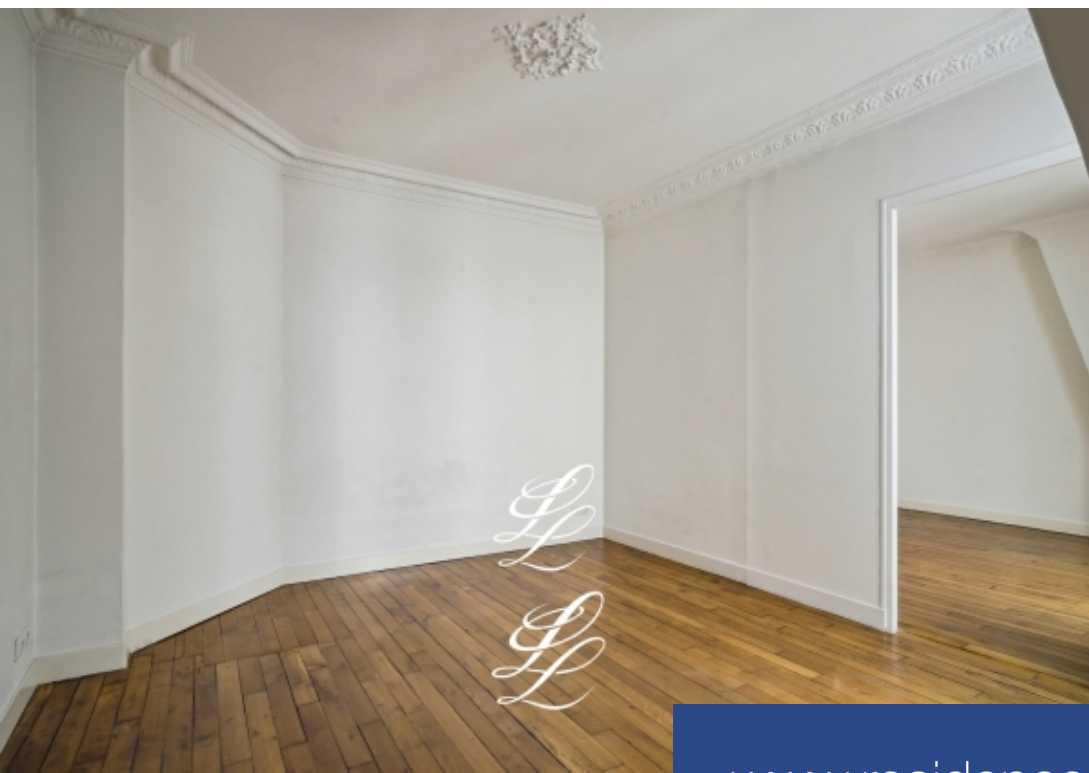

www.residences-immobilier.com