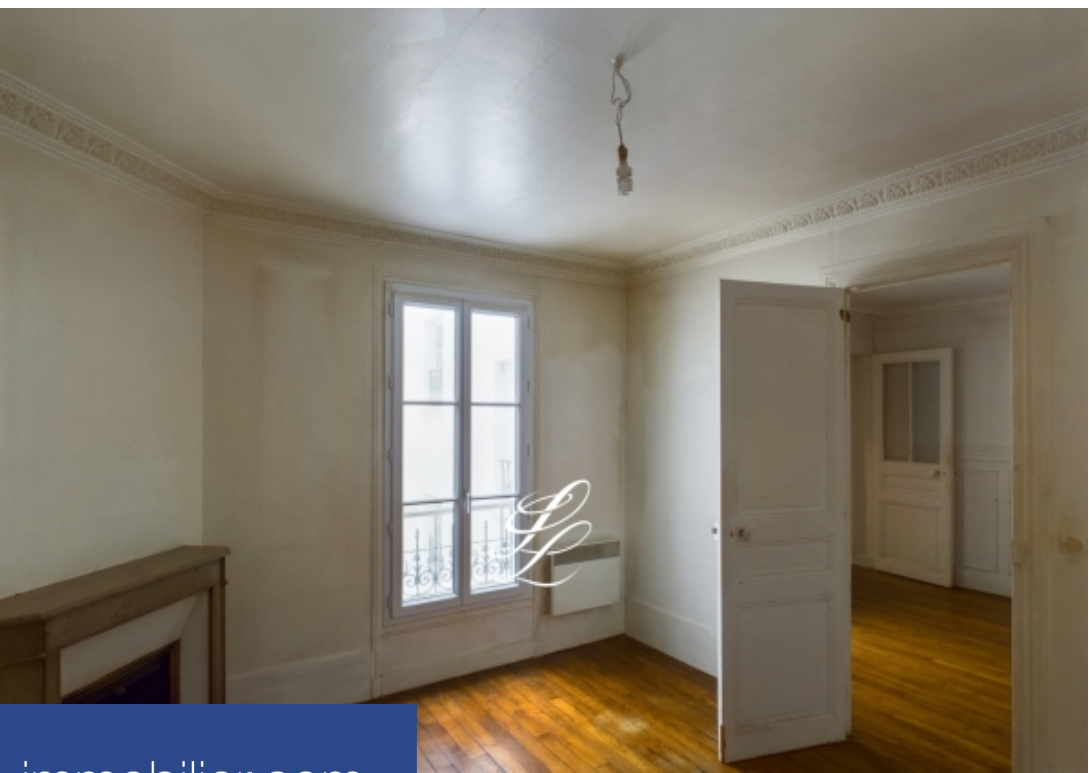

www.residences-immobilier.com

Surface totale approximative*
36.77 m²

(*) Hors balcons et terrasses

Bien que tout ait été fait pour garantir l'exactitude, toutes les mesures sont approximatives et ne sont pas à l'échelle. Ce plan d'étage n'a qu'un but illustratif.

Les calculs sont basés sur le standard BCS/IMMS S.C.

ORAPTE 360