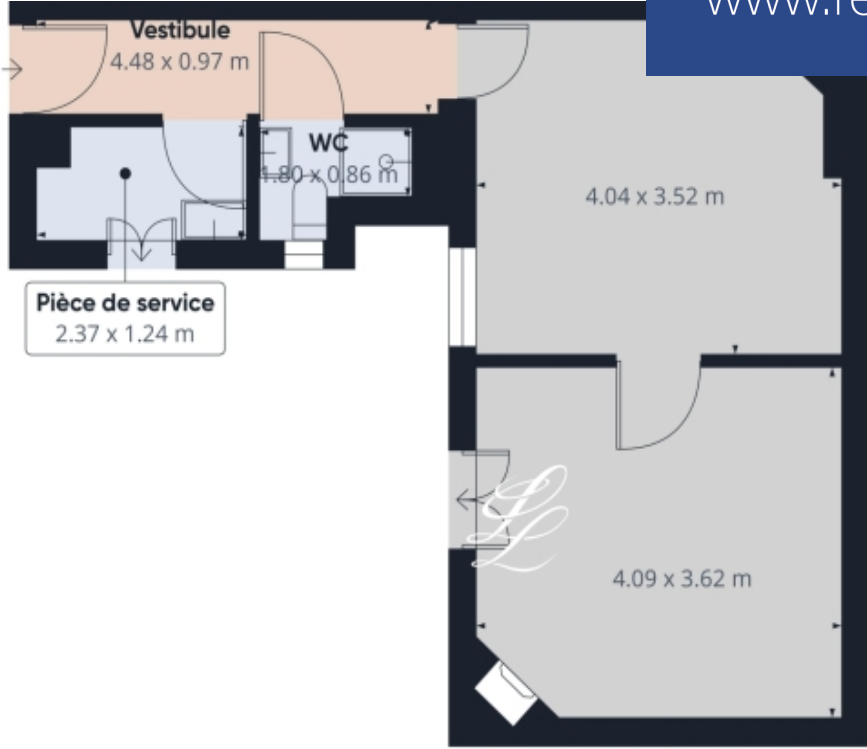

FONCIERE LELIEVRE

61 bd de Vaugirard - 75007 PARIS 15EME

[Contacter l'agence](#)

[Voir tous les biens de cette agence](#)

www.residences-immobilier.com

Surface totale approximative*
36.77 m²

(*) Hors balcons et terrasses

Bien que tout ait été fait pour garantir l'exactitude, toutes les mesures sont approximatives et ne sont pas à l'échelle. Ce plan d'étage n'a qu'un but illustratif.

Les calculs sont basés sur le standard BCS/IMMS S.C.

ORAPTE 360