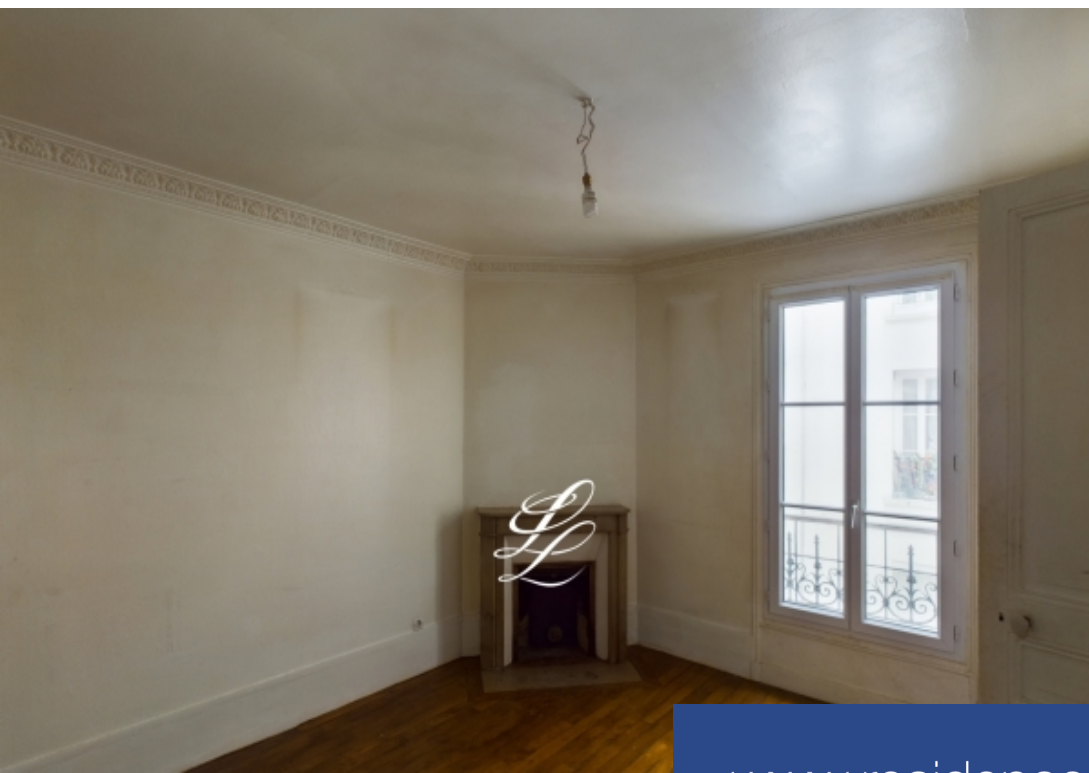

www.residences-immobilier.com

Surface totale approximative*
36.77 m²

(*) Hors balcons et terrasses

Bien que tout ait été fait pour garantir l'exactitude, toutes les mesures sont approximatives et ne sont pas à l'échelle. Ce plan d'étage n'a qu'un but illustratif.

Les calculs sont basés sur le standard BCS/IMMS S.C.

ORAPTE 360