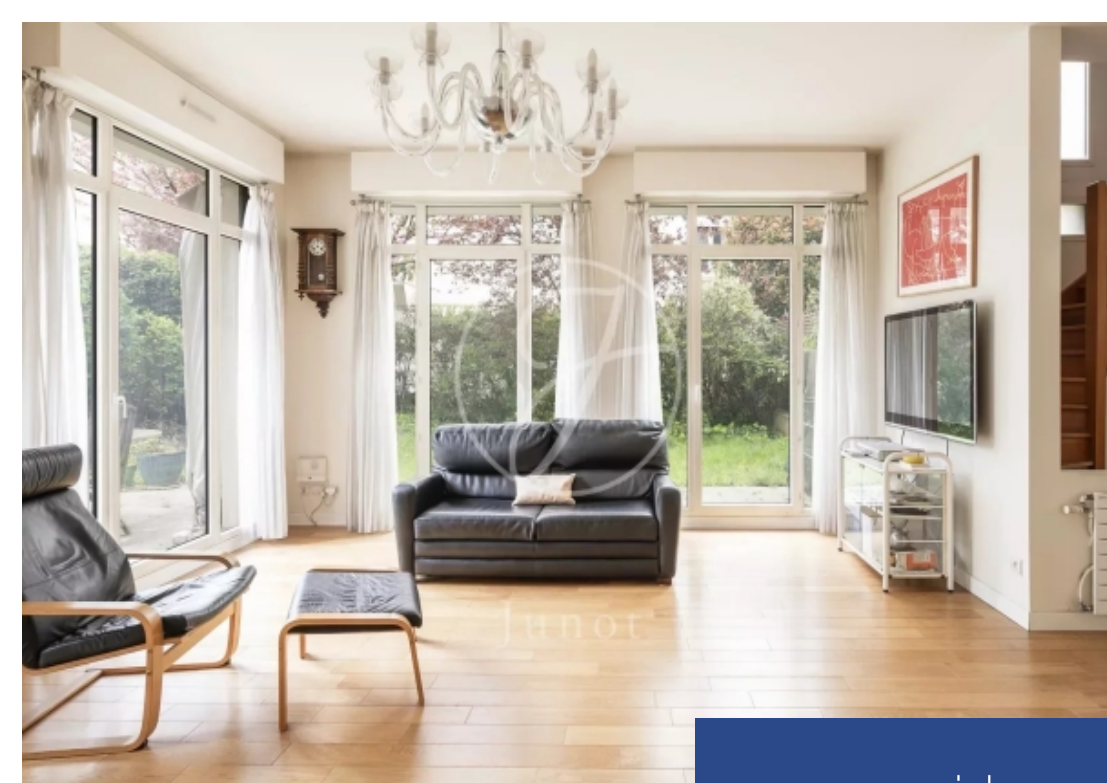

www.residences-immobilier.com