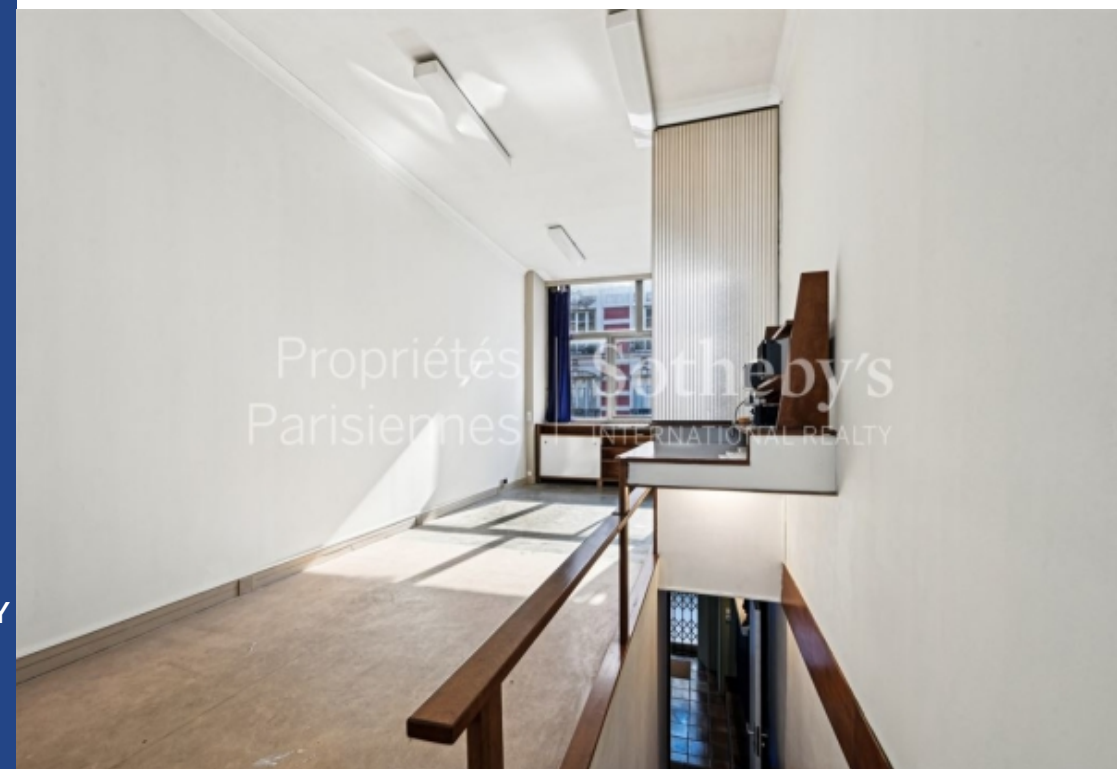

résidences immobilier

Exclusivité. A proximité immédiate du Parc Montsouris, dans une rue tranquille du 14e arrondissement, un atelier d'artiste en pleine propriété d'environ 153 m2, sur trois niveaux. Au rez-de-chaussée : une entrée, un atelier avec une hauteur-sous-plafond de 4 mètres bénéficiant d'une lumière zénithale et WC séparés. Au premier étage : une vaste pièce de travail très lumineuse exposée plein sud profitant de grandes fenêtres (hauteur-sous-plafond de 3,5m) et un bureau. Au deuxième étage : deux chambres, une salle de bains avec WC et une cuisine. Une configuration idéale, avec des espaces de création, ...

Exclusive listing. Close to Parc Montsouris, in a quiet street of the 14th arrondissement, an artist's studio in full ownership of approximately 1,647 sqft, spanning three levels. Ground floor: an entrance, a studio with a ceiling height of 4 meters (13.1 ft) benefiting from zenithal light, and separate WC. First floor: a large, very bright work area facing south with large windows (ceiling height of 3.5 meters / 11.5 ft) and an office. Second floor: two bedrooms, a bathroom with WC, and a kitchen. An ideal layout, with well-defined spaces for creation, work, and living. The zenithal light on the ...

PROPRIÉTÉS PARISIENNES SOTHEBY'S INTERNATIONAL REALTY

29, rue Saint-Sulpice - 75006 PARIS 6EME

[Contacter l'agence](#)

[Voir tous les biens de cette agence](#)