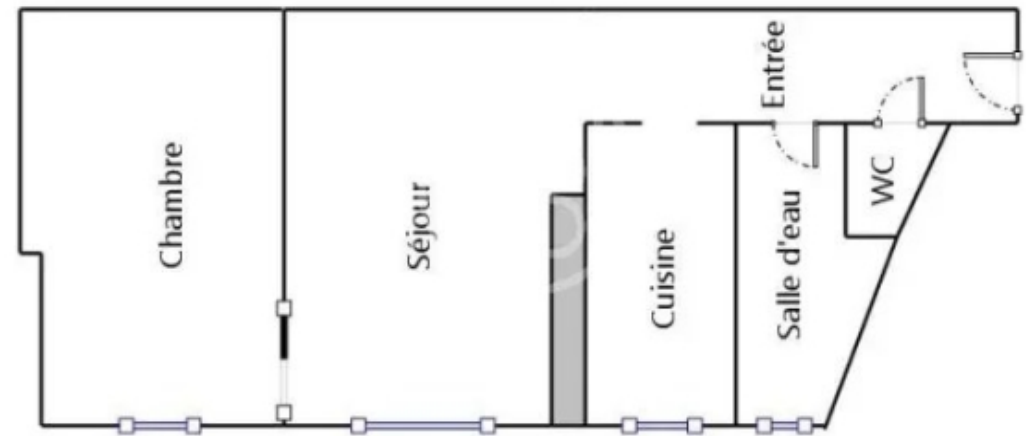

résidences immobilier

PARIS 15e Avenue de Breteuil à proximité immédiate du métro Sèvres Lecourbe et des commerces de la rue Lecourbe, appartement de 47 m² au 7e et dernier étage avec ascenseur dans un très bel immeuble 1900 : entrée, pièce de séjour 15.70m² avec 2 fenêtres, chambre 13.70 m² avec placards de penderie, cuisine séparée, salle de bains avec fenêtre et wc indépendant. L'appartement donne sur cour, au dernier étage de l'immeuble, très lumineux et calme, à rénover. Immeuble avec gardienne, digicode, interphone, accès par l'ascenseur principal.

AGENCE INTERNATIONALE MERCURE

14 BIS AVENUE BOSQUET - 75007 PARIS 7EME

[Contacter l'agence](#)

[Voir tous les biens de cette agence](#)