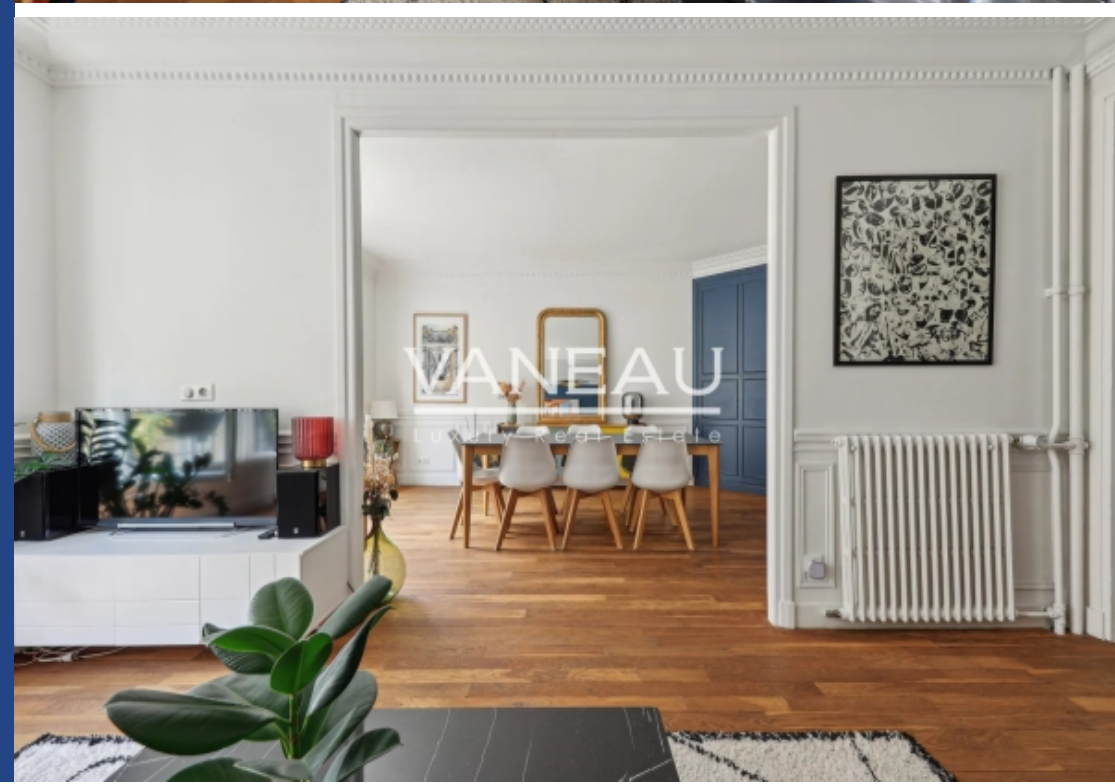

résidences immobilier

PARIS XV - FELIX FAURE - Dans un bel immeuble de style Art Déco édifié en 1926, récemment ravalé, dans une rue calme et résidentielle, l'Agence VANEAU vous présente un appartement de quatre pièces traversant d'une superficie de 92.33 m² (Loi Carrez à confirmer), situé au quatrième étage desservi par ascenseur. L'appartement se compose d'une entrée ouvrant sur une double réception aux beaux volumes, baignée de lumière et dotée de grandes fenêtres, d'une cuisine attenante équipée et aménagée, deux chambres, avec possibilité d'une 3ème chambre, une salle de bains et de toilettes indépendants. Possibilité de nombreux dressings et rangements sur mesure. Le bien bénéficie de rénovations de qualité. Belle hauteur sous plafond (2.90m), moulures rectilignes et parquet d'origine. Une cave de 7m² complète ce bien. Possibilité de location de parking à proximité rue Lecourbe 115€/mensuel) LOI ALUR : 34 lots dans la copropriété. Quote-part annuelle du budget prévisionnel d'environ 4 800 €/an. Mandat exclusif n°19699. Honoraires agence charge vendeur. DPE: (C). Aucune procédure en cours menée sur le fondement des articles 29-1 A et 29-1 de la loi n°65.557 du 10 juillet 1965 et de l'article L. 615-6 du CCH. ...

AGENCE VANEAU AUTEUIL PASSY

9 RUE POUSSIN - 75016 PARIS 16EME

[Contactez l'agence](#)

[Voir tous les biens de cette agence](#)