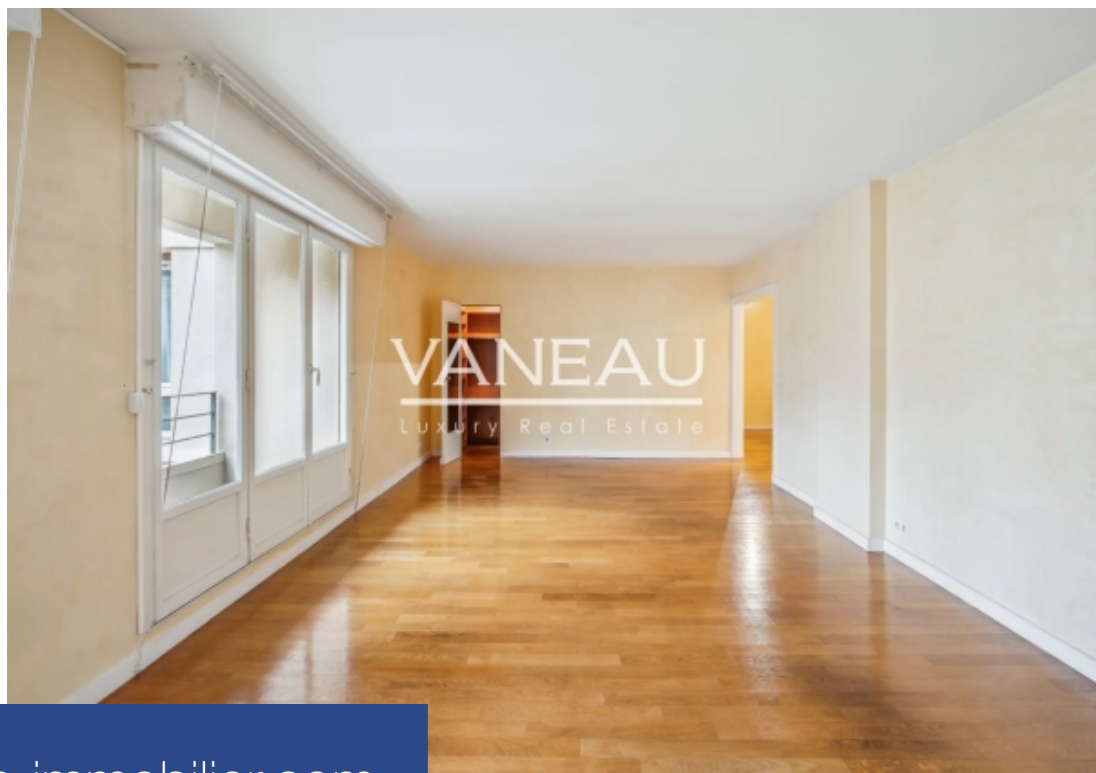

www.residences-immobilier.com