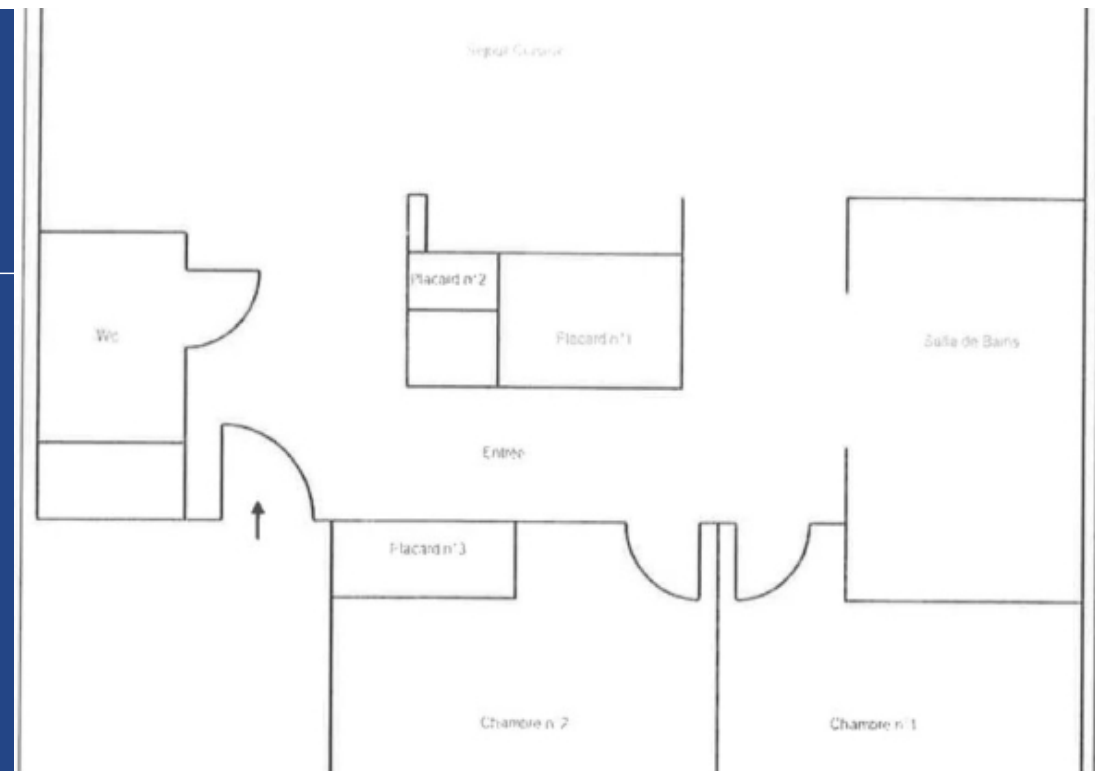

résidences immobilier

L'agence Vaneau vous propose ce joli trois pièces de 61 m² en rez de jardin et en retrait de la rue sur verdure. Dans une résidence sécurisée avec gardien, il est situé au cœur de la rue Saint Charles et de ses commerces, de son marché bi-hebdomadaire ainsi que des transports. A quelques enjambées du centre Beaugrenelle et du 16eme arrondissement.il est composé d'une entrée , d'une cuisine équipée ouverte sur le séjour, de deux chambres sur cour intérieure au calme, une salle de bains avec coin buanderie, des wc indépendants. De nombreux rangements dans cet appartement "cosy". Il a été refait à neuf avec de jolies prestations et des matériaux de qualité.Une cave complète ce bien lumineux et calme.Professions libérales possibles.Un parking à proximité peut être vendu en sus.Les informations sur les risques auxquels ce bien est exposé sont disponibles sur le site Géorisques : www.georisques.gouv.fr

AGENCE VANEAU SAINT CHARLES

38 RUE DES ENTREPRENEURS - 75015 PARIS 15EME

[Contacter l'agence](#)

[Voir tous les biens de cette agence](#)