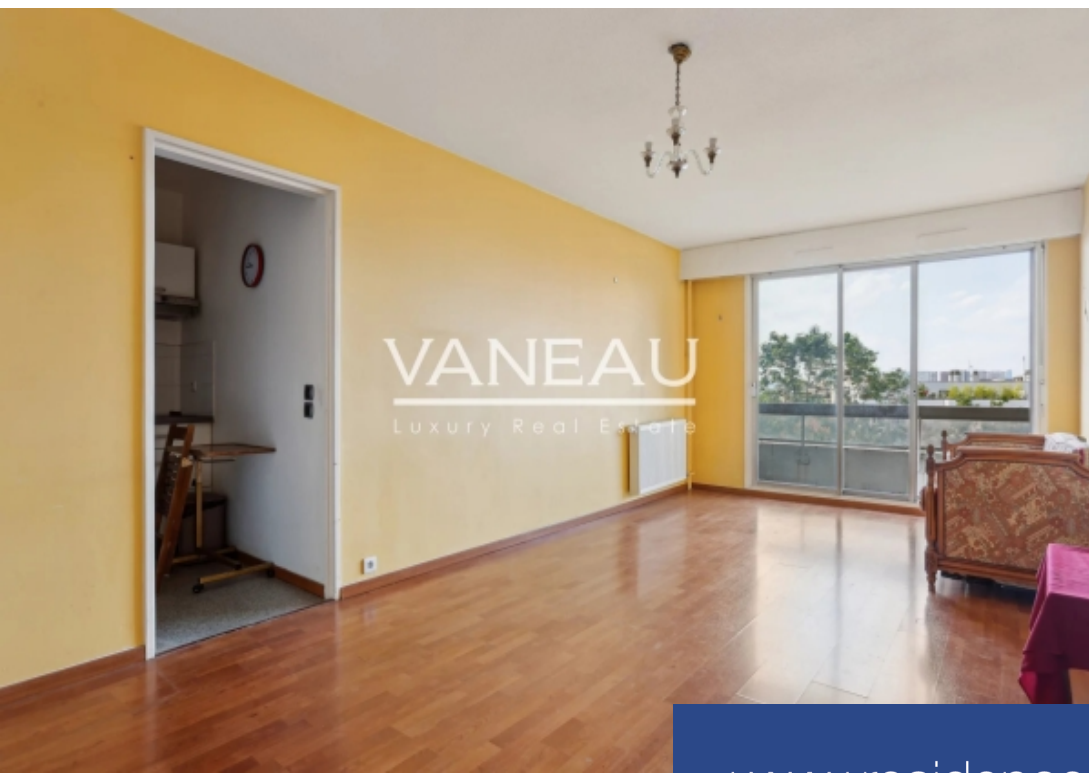

www.residences-immobilier.com