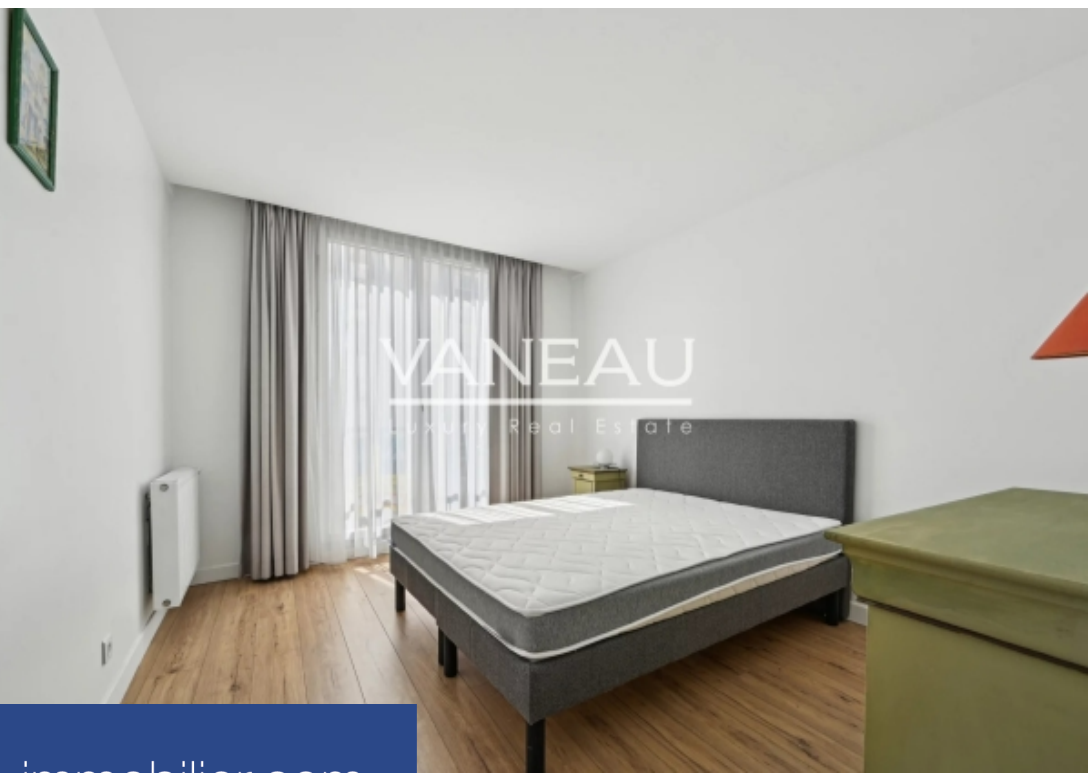

www.residences-immobilier.com