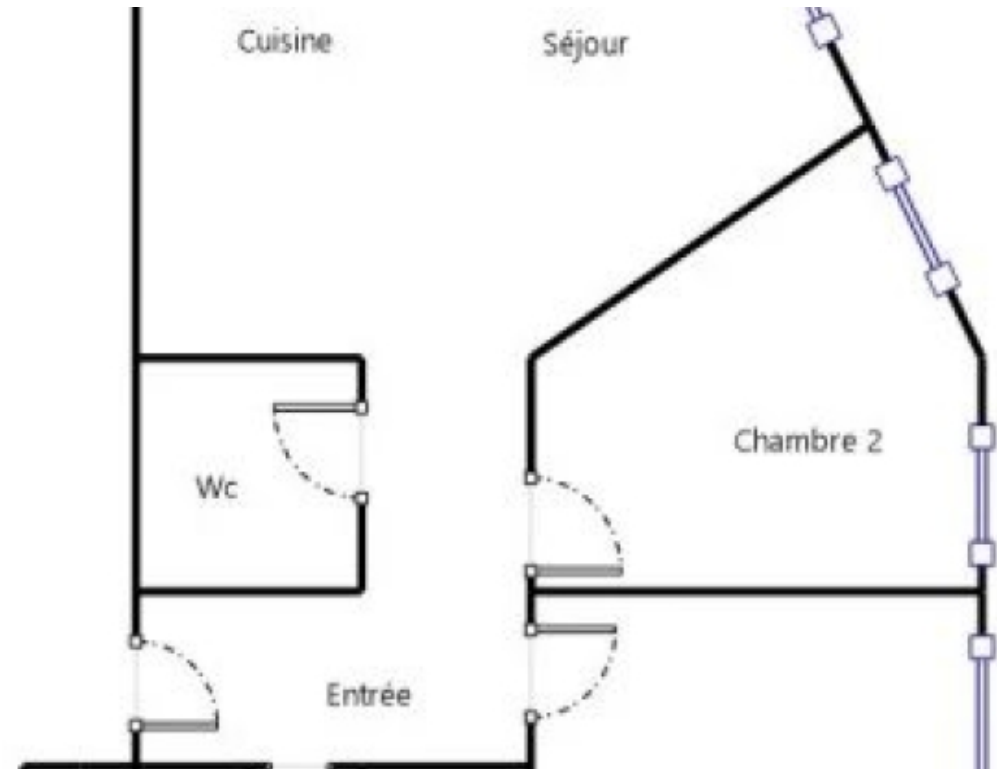

résidences immobilier

Dans un immeuble semi-récent bien ravalé au 3e étage avec ascenseur, le groupe Vaneau vous propose un trois pièces comprenant une entrée, un salon-salle à manger avec deux fenêtres et une cuisine ouverte équipée, une première chambre avec deux fenêtres, une seconde chambre avec balconnet, un grand dressing aménagé, une salle d'eau avec un espace buanderie, toilettes séparés. Excellent état, parquet au sol. Ensoleillé et vues ouvertes. Plan en étoile adapté à une colocation. Profession libérale possible dans l'immeuble. Métro ligne 8. En annexe une cave. Les informations sur les risques auxquels ...

In a well-renovated semi-recent building on the 3rd floor with elevator, Groupe Vaneau offers you a three-room apartment comprising an entrance hall, a living-dining room with two windows and an open-plan kitchen, a first bedroom with two windows, a second bedroom with balcony, a large walk-in closet, a large bathroom with shower and toilet, a second bedroom with balcony, a bathroom with shower and toilet, tres and an open-plan kitchen, a first bedroom with two windows, a second bedroom with balconnet, a large fitted dressing room, a shower room with a laundry area, separate toilet. Excellent ...

AGENCE VANEAU SAINT CHARLES

38 RUE DES ENTREPRENEURS - 75015 PARIS 15EME

[Contacter l'agence](#)

[Voir tous les biens de cette agence](#)