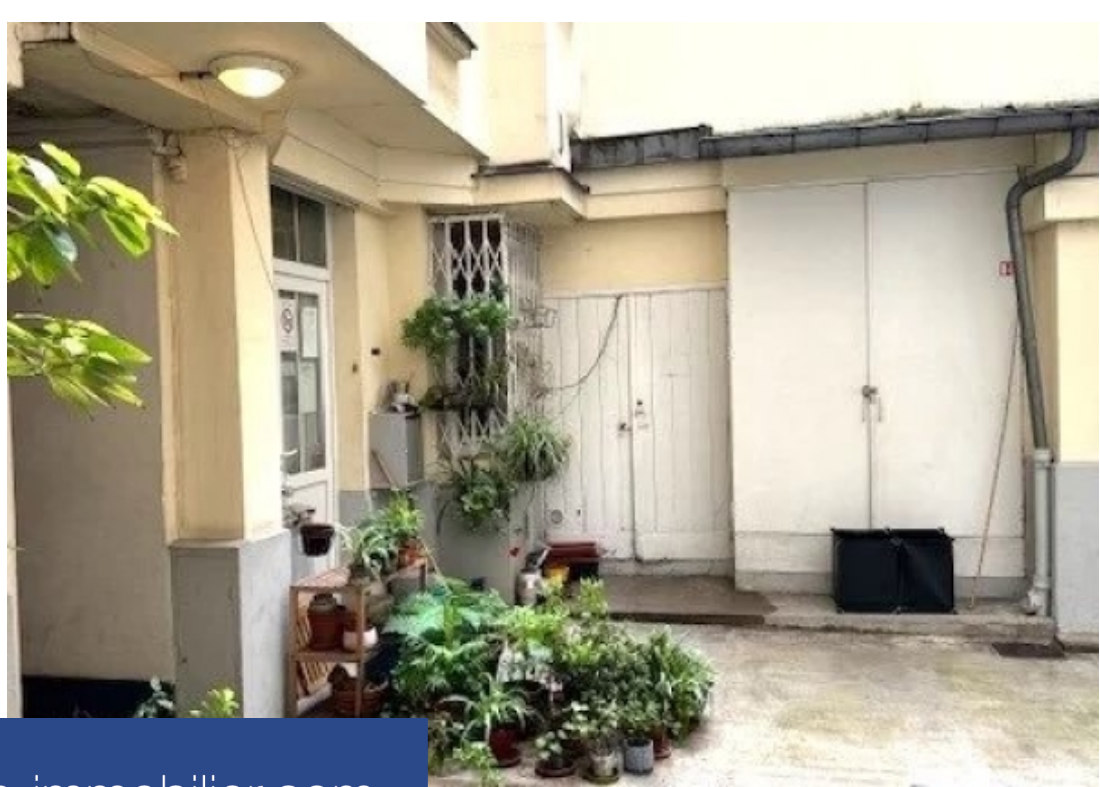

www.residences-immobilier.com