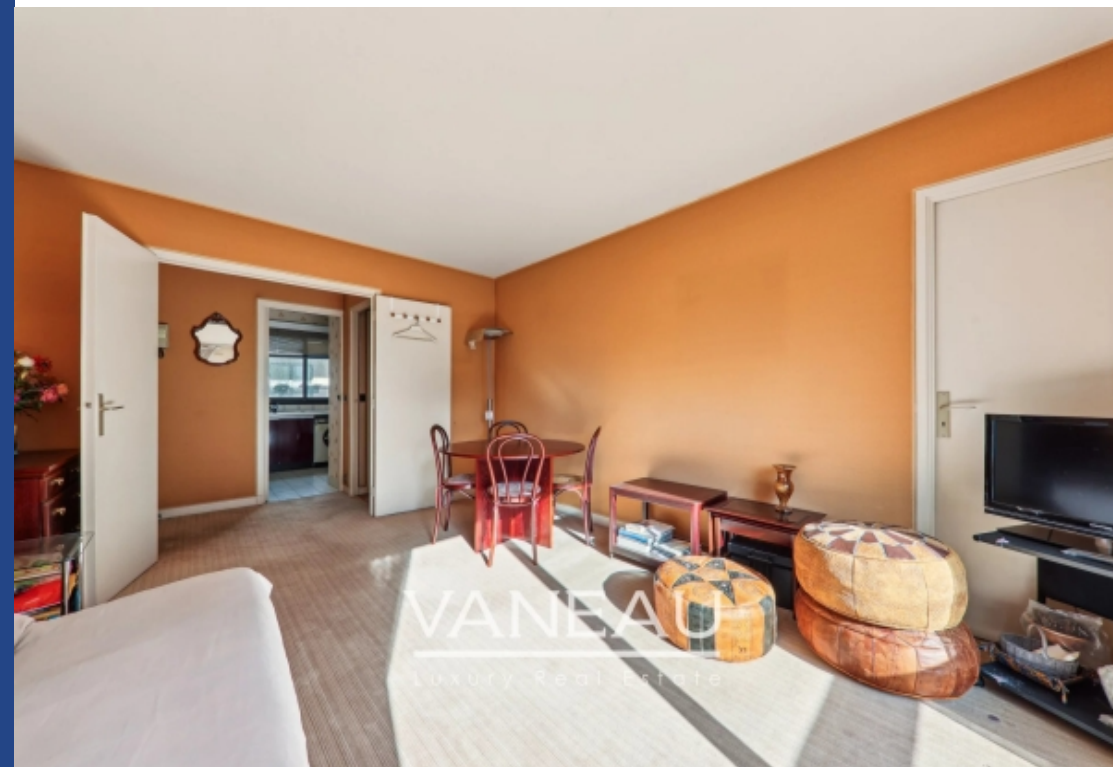

résidences immobilier

Quartier Charles Michels, au cœur des commerces de la rue Saint Charles et à proximité immédiate du centre commercial Beaugrenelle, dans une impasse, l'agence VANEAU vous propose en exclusivité dans un immeuble de qualité de 1984 sécurisé et entretenu, au 3ème étage par ascenseur, un agréable 2 pièces sur jardin, bien distribué et offrant un séjour et une chambre sur jardin exposé Sud/Ouest, cuisine séparée, salle de bains avec fenêtre, WC indépendant et placards. Une cave complète ce bien très calme, ensoleillé et sans vis-à-vis. Idéal pied a terre.

AGENCE VANEAU SAINT CHARLES

38 RUE DES ENTREPRENEURS - 75015 PARIS 15EME

[Contactez l'agence](#)

[Voir tous les biens de cette agence](#)