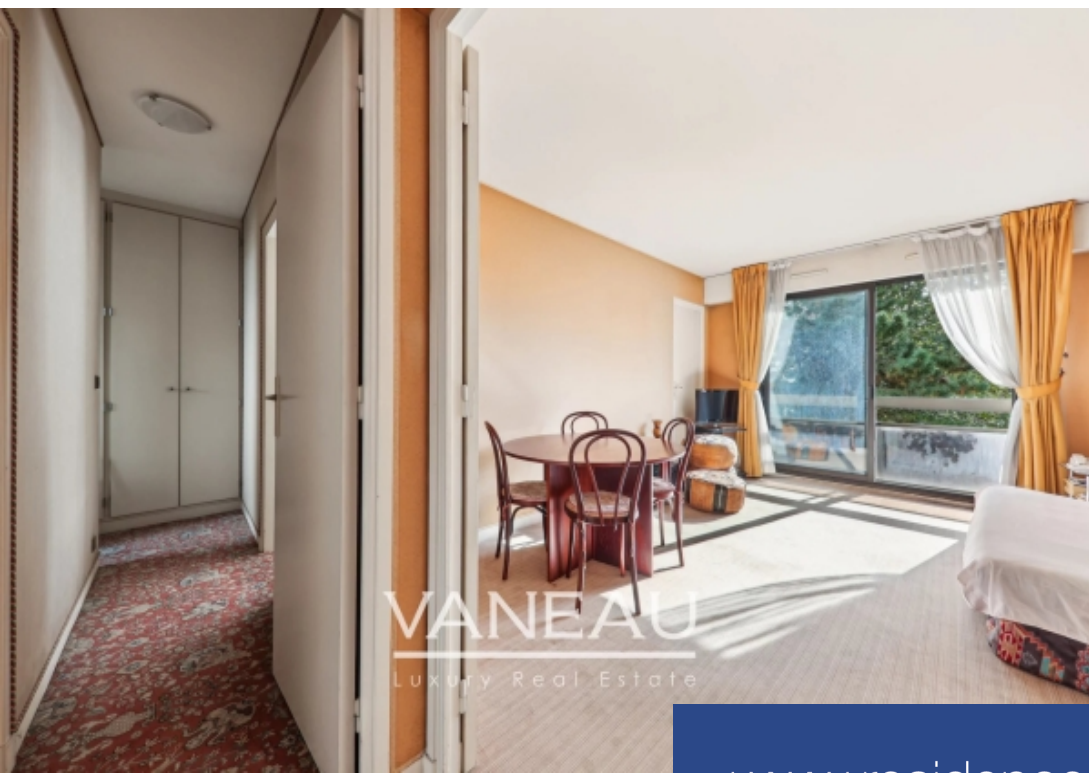

www.residences-immobilier.com