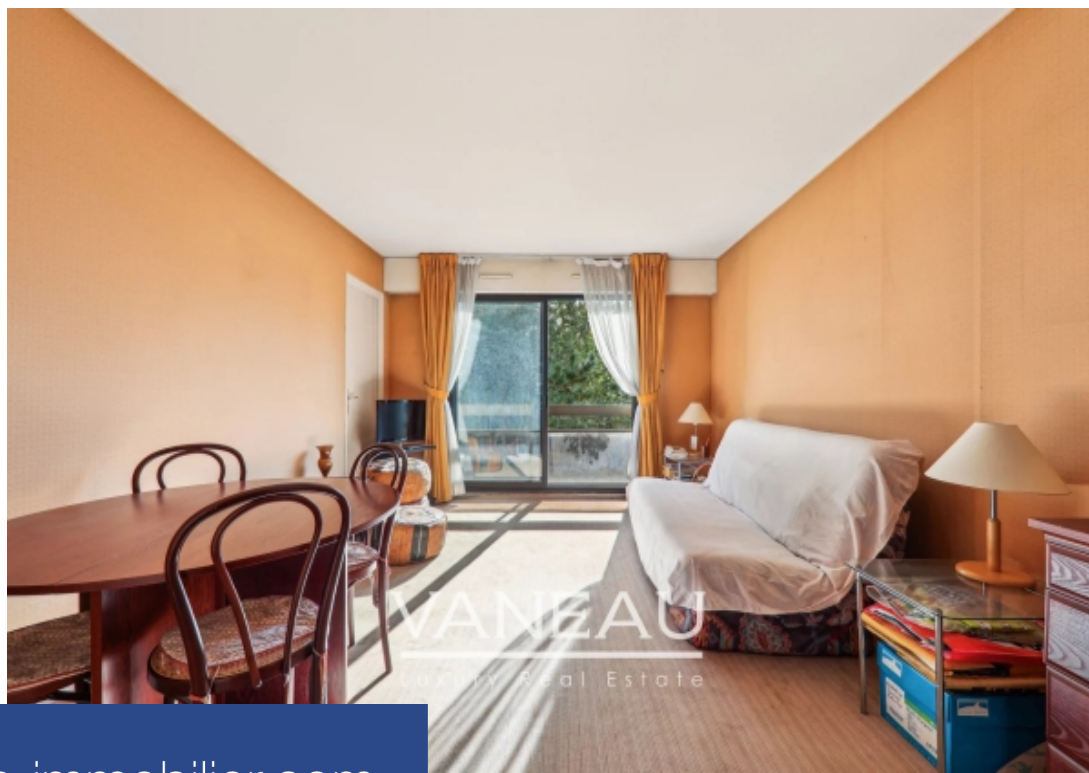

www.residences-immobilier.com