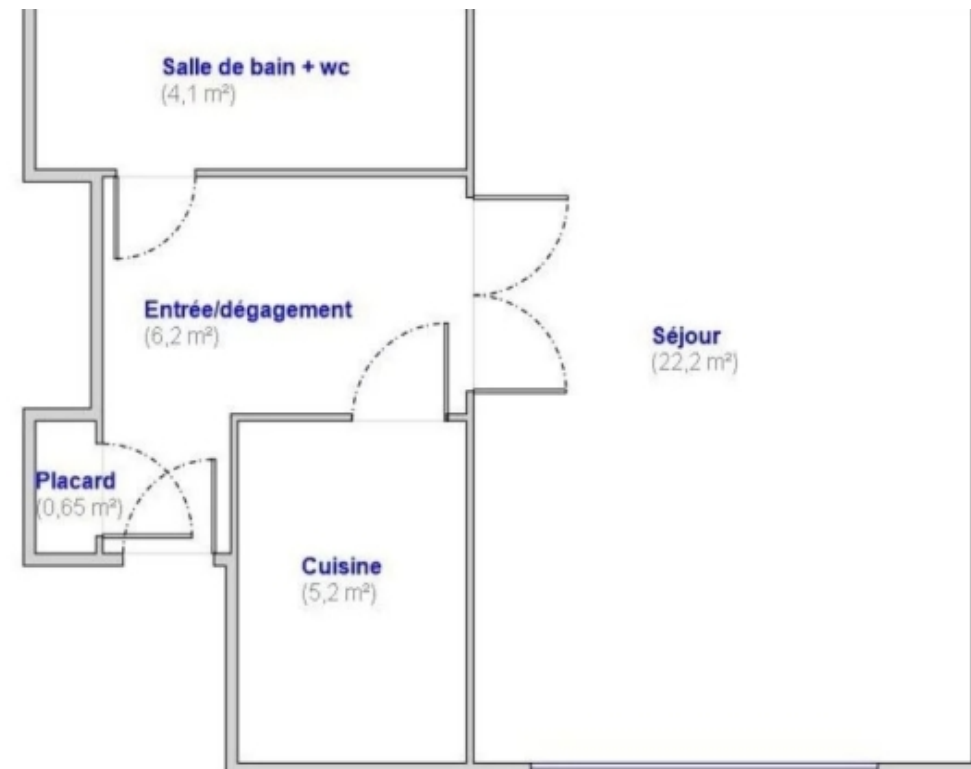

résidences immobilier

Dans une copropriété de standing sécurisée et parfaitement entretenue, l'agence Vaneau vous laisse découvrir un rez-de-jardin de 38,38 m² composé de : une entrée avec dressing, une pièce de vie avec une grande baie vitrée ouvrant sur la terrasse des jardins de la copropriété (possibilité de créer un coin nuit), une cuisine équipée, une salle de bains avec WC. Local à vélos/poussettes dans l'immeuble et accès aux jardins communs de la copropriété. Possibilité de louer ou d'acheter un parking dans la copropriété. Vous apprécierez son calme absolu et sa localisation idéale au pied du Métro Charles Michels (L. 10) et du centre commercial Beaugrenelle. Les informations sur les risques auxquels ce bien est exposé sont disponibles sur le site Géorisques : www.georisques.gouv.fr

AGENCE VANEAU SAINT CHARLES

38 RUE DES ENTREPRENEURS - 75015 PARIS 15EME

[Contacter l'agence](#)

[Voir tous les biens de cette agence](#)