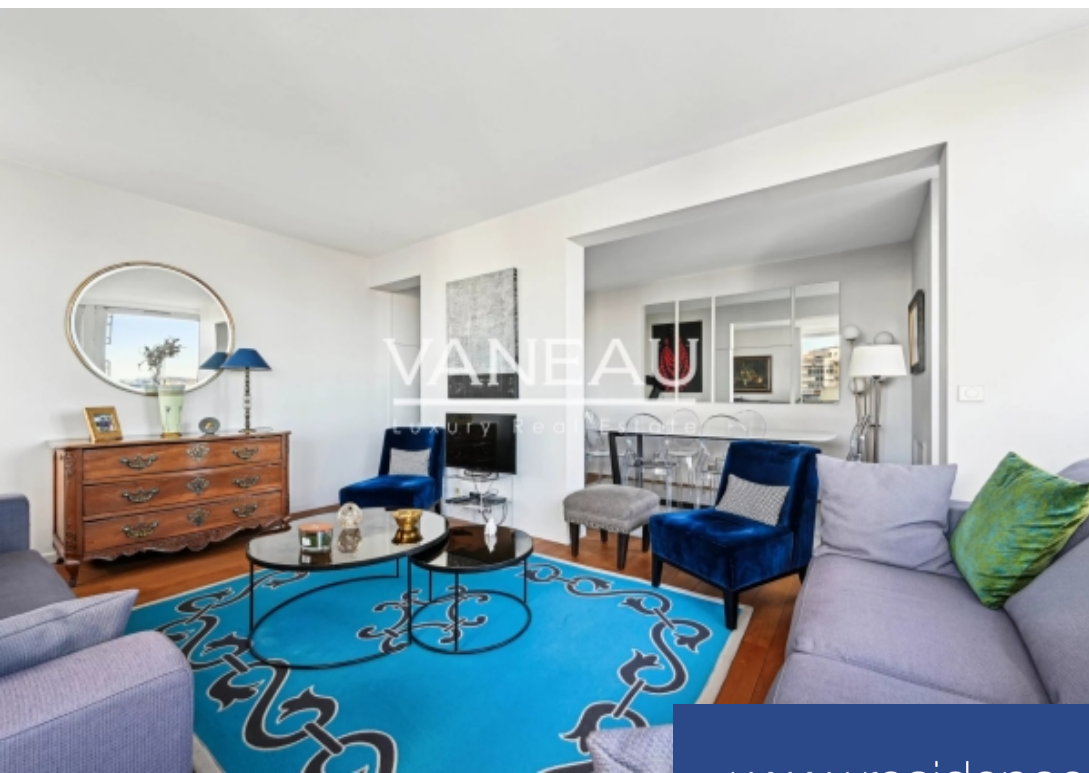

www.residences-immobilier.com