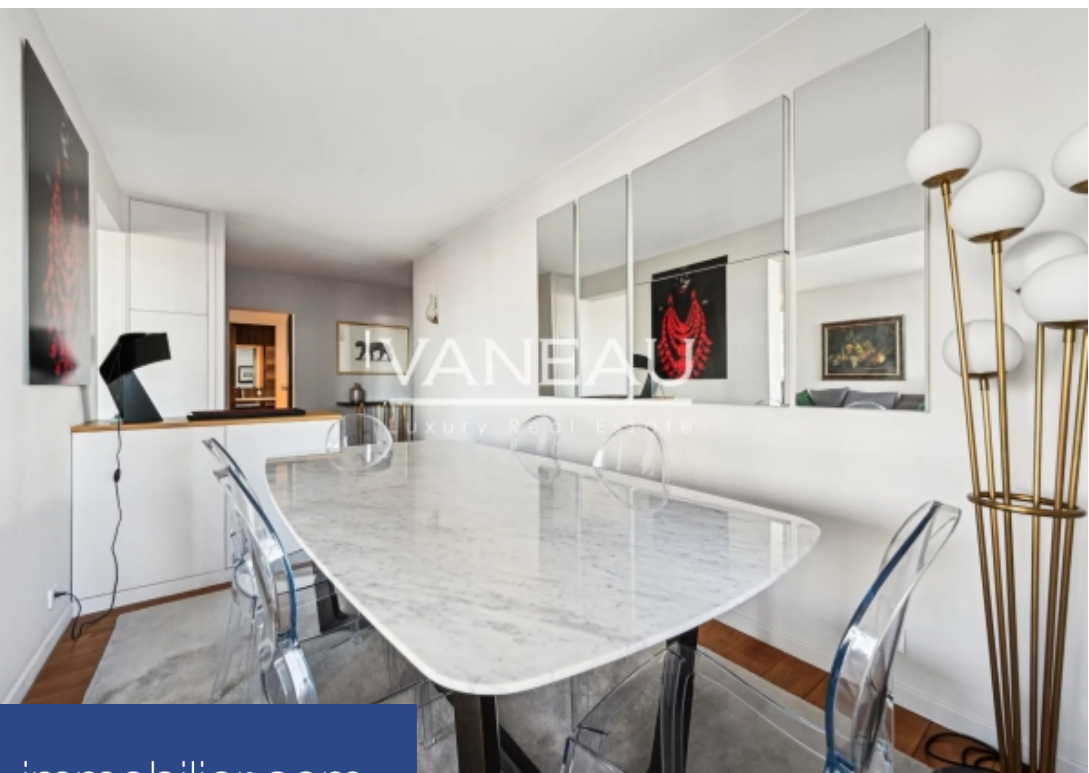

www.residences-immobilier.com