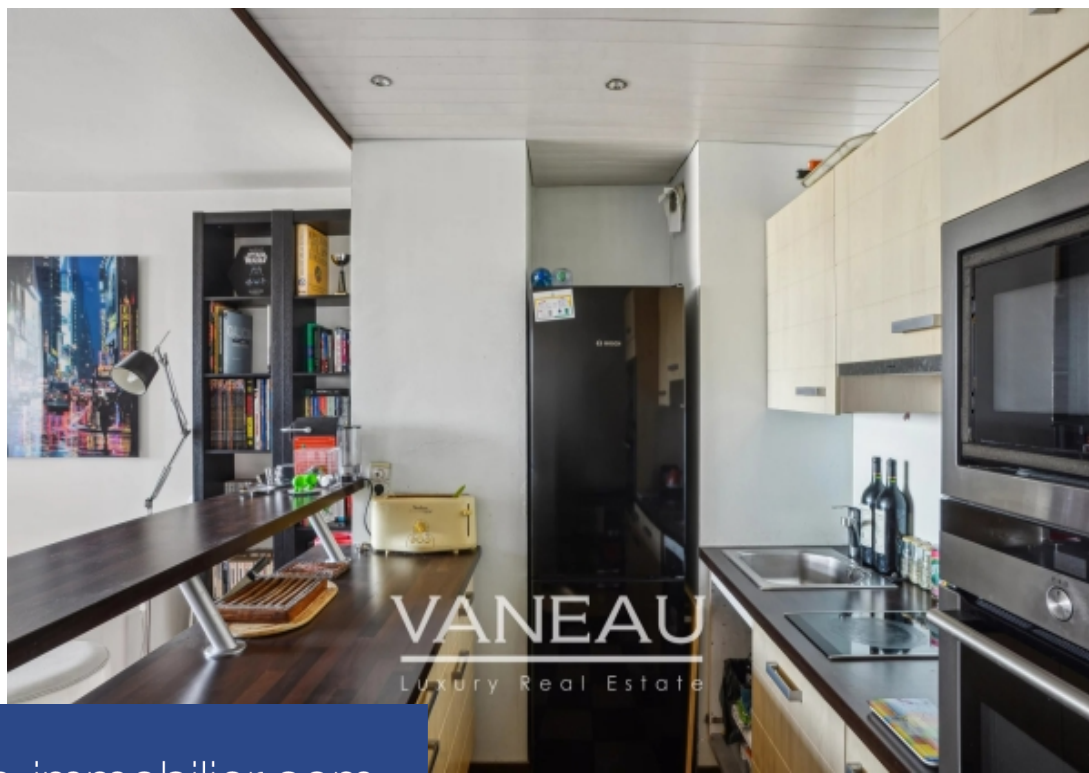

www.residences-immobilier.com