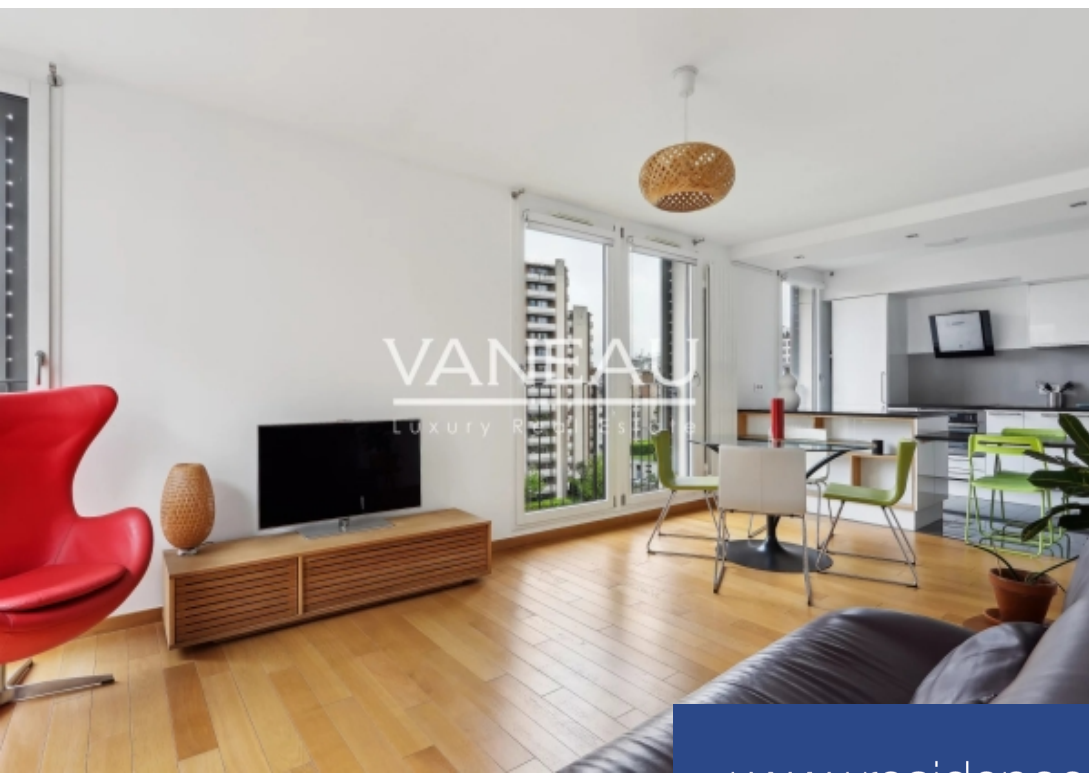

www.residences-immobilier.com