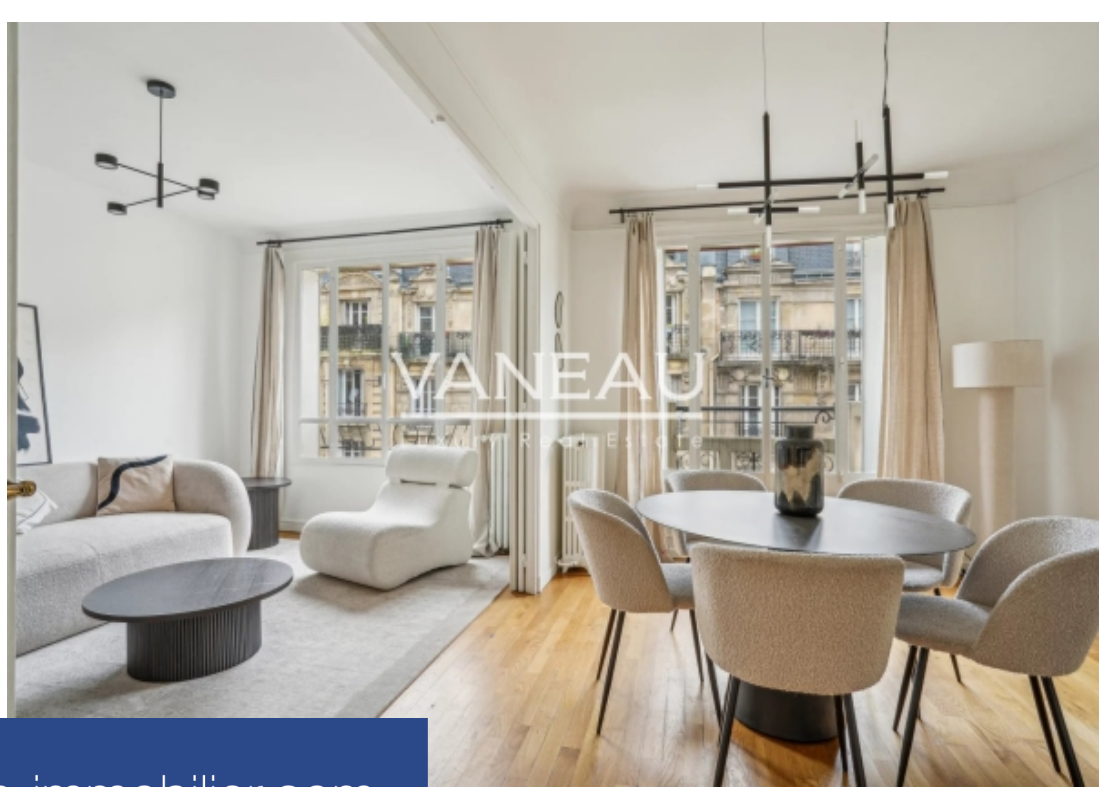

www.residences-immobilier.com