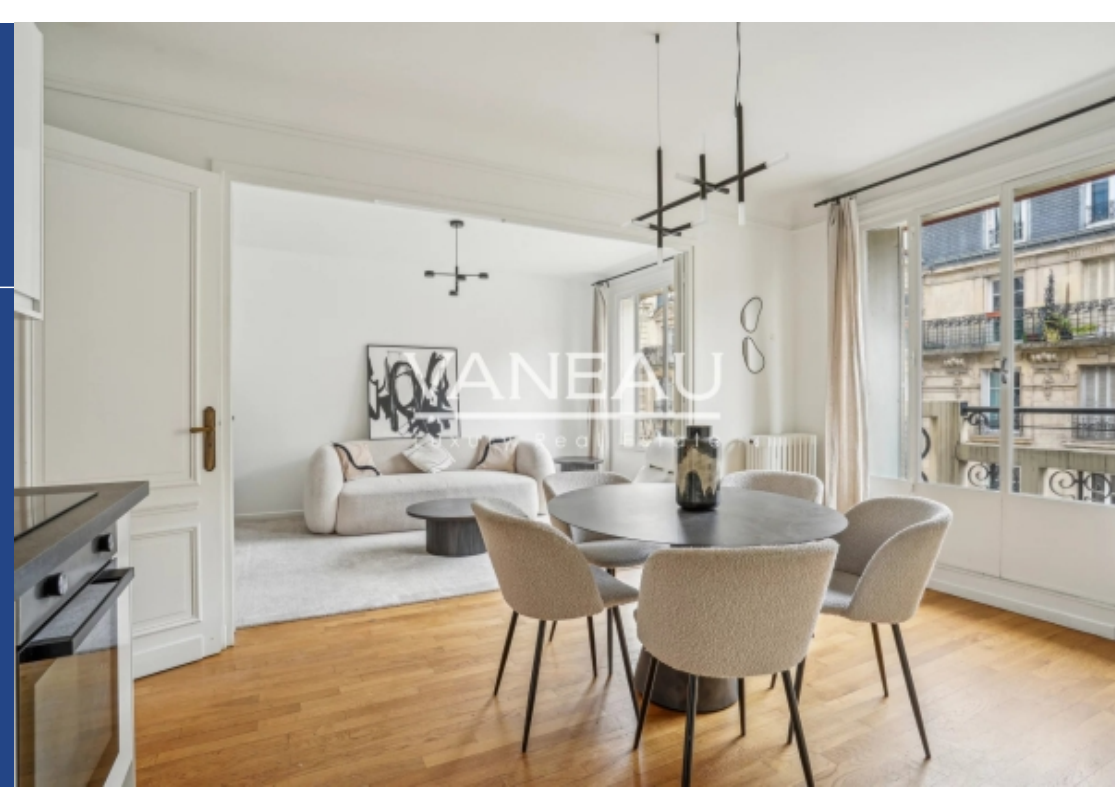

résidences immobilier

Rue de la croix nivert - Métro porte de versailles (ligne 12). Dans un bel immeuble entretenu et sécurisé, appartement meublé de 102m², traversant est/ouest, situé au 4ème étage par ascenseur. Rénové avec des matériaux et mobilier de qualité, il se compose : une entré galerie desservant le séjour (18m²), la salle à manger avec cuisine ouverte aménagé et équipé (15m²) dotés d'un grand balcon exposé ouest, trois chambres au calme sur cour lumineuse exposées est, deux salles d'eau dont une attenante à une chambre, toilettes indépendants. Eau chaude et chauffage collectif. Parfait état avec ...

Discover this exquisite 101.71 m² apartment, perfectly located in the vibrant Saint-Lambert district of Paris 15ème. The spacious interior boasts three bedrooms and five well-appointed rooms, providing an ideal living space for families or professionals. Enjoy modern conveniences such as double glazing, internet, and a fully furnished setup, ensuring comfort and style for your stay. The apartment includes a host of top-tier amenities designed for ease and luxury. From a convenient lift and high-speed optical fiber internet to secure access with digicode and intercom, every detail has been ...

AGENCE VANEAU SEVRES-LECOURBE

58 rue lecourbe - 75015 PARIS 15EME

[Contacter l'agence](#)

[Voir tous les biens de cette agence](#)