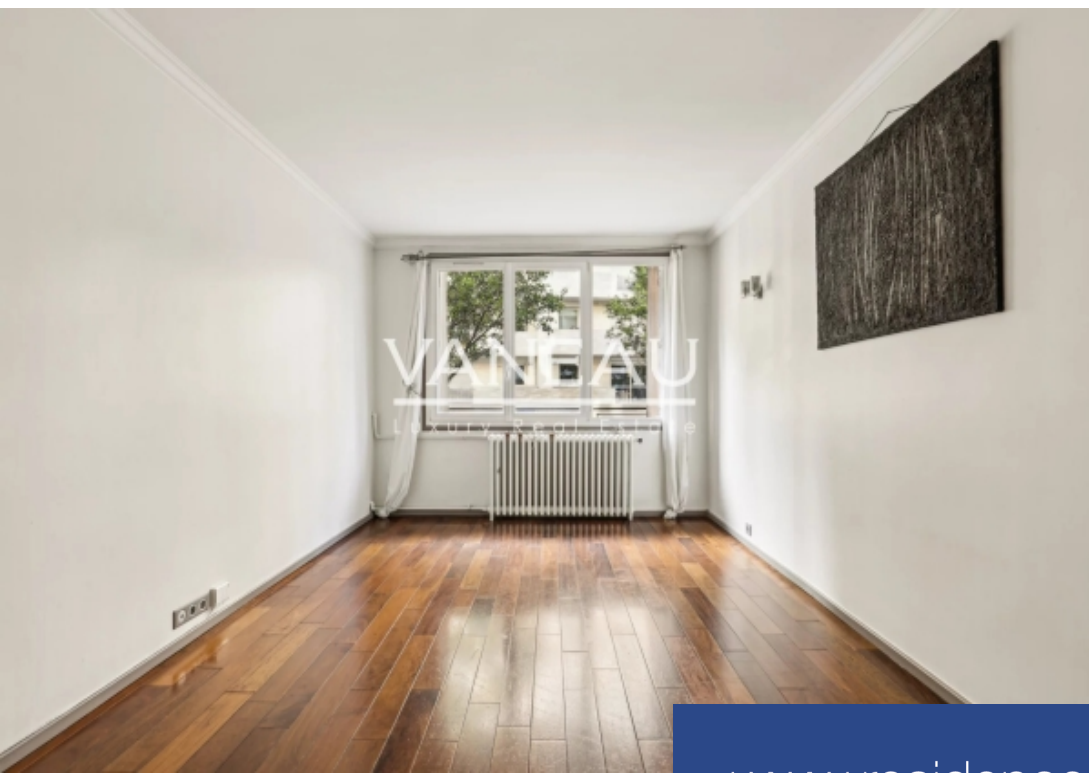

www.residences-immobilier.com