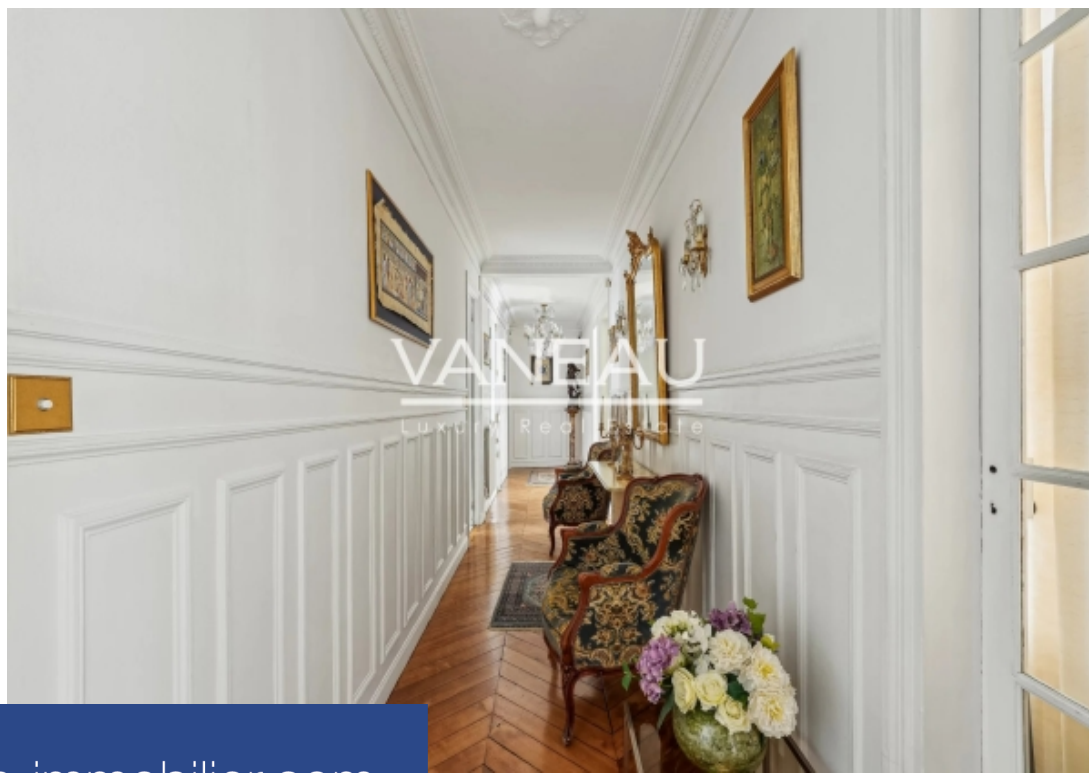

www.residences-immobilier.com