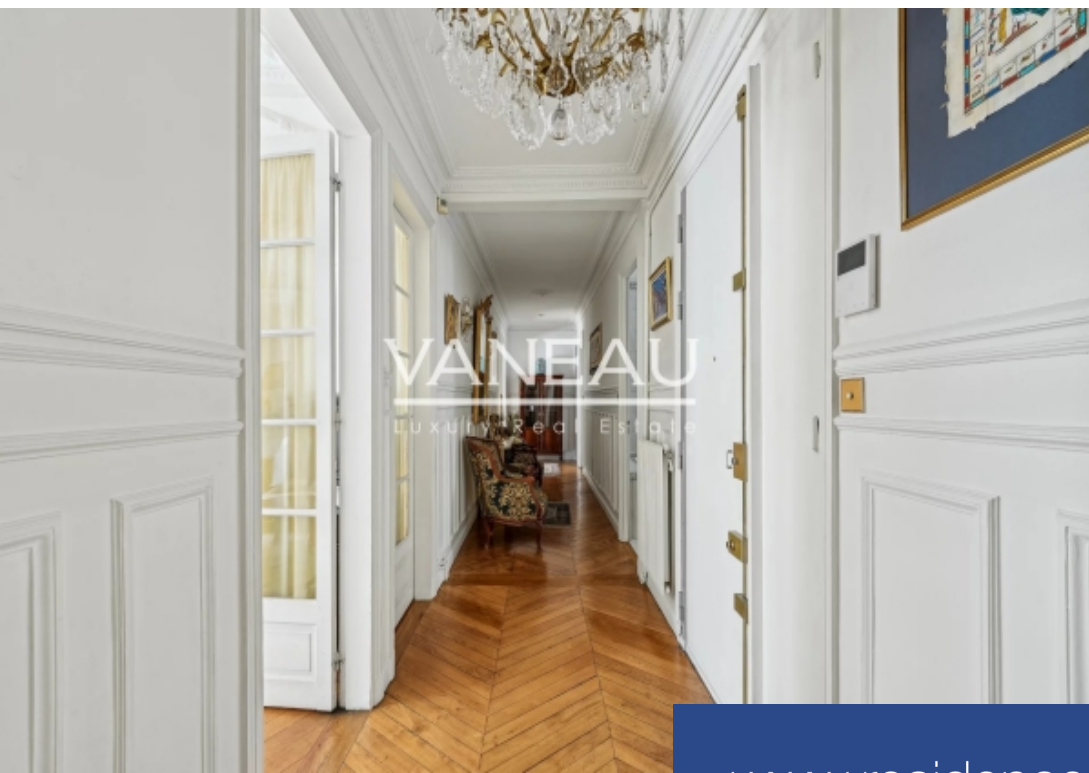

www.residences-immobilier.com