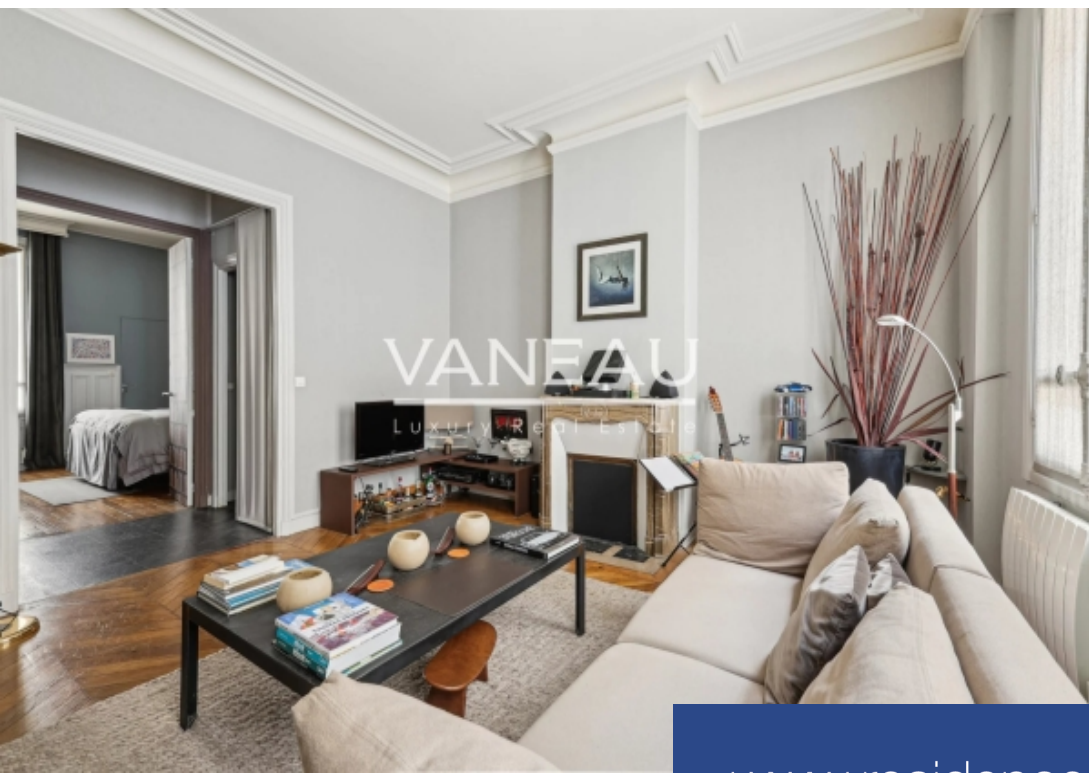

VANEAU
Luxury Real Estate