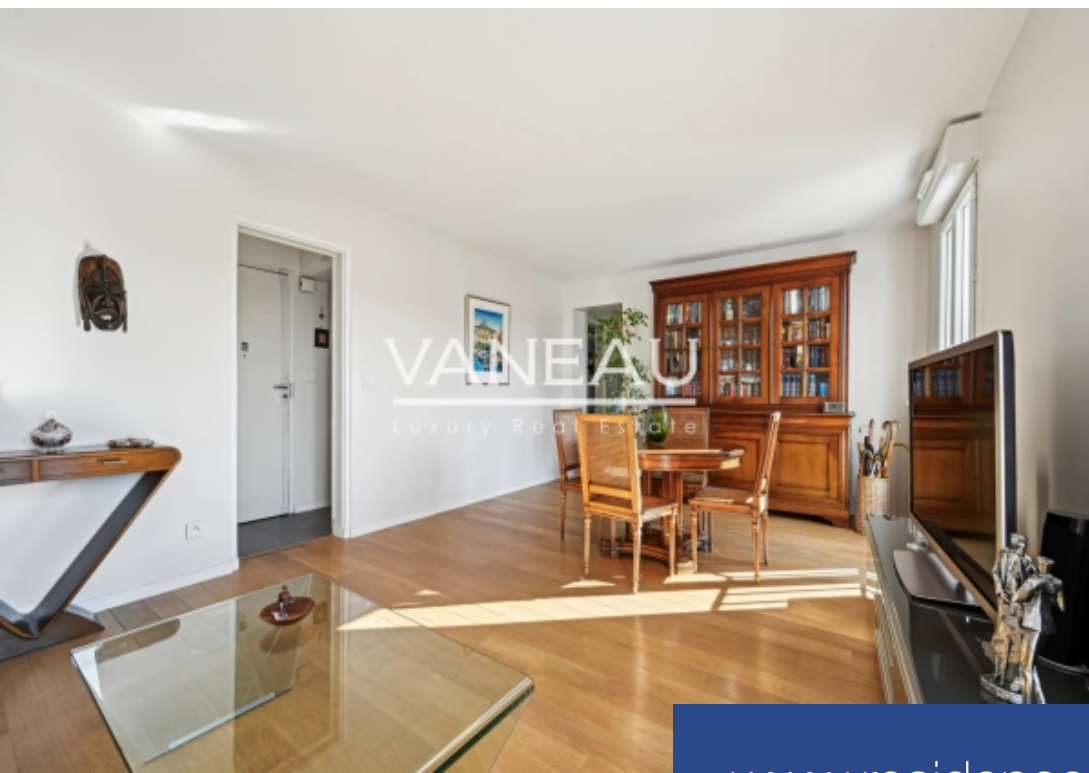

VANEAU
Luxury Real Estate