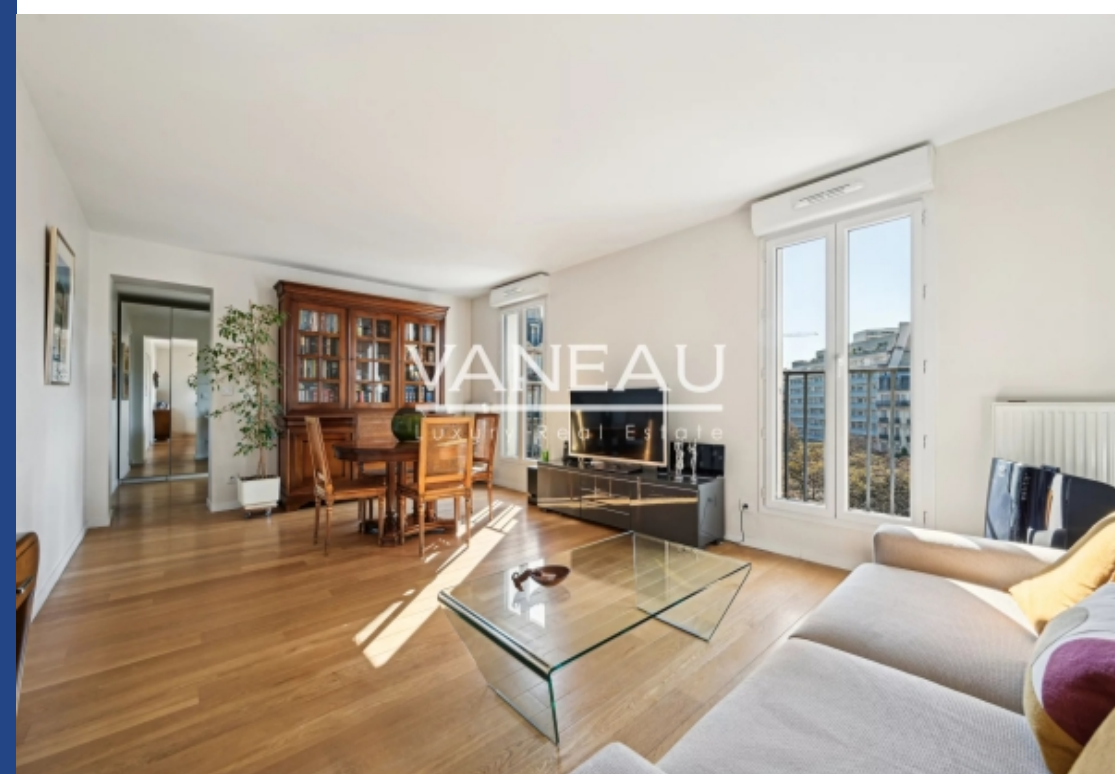

résidences immobilier

Idéalement situé à 100m du métro Pasteur et à 450m de la gare Montparnasse, l'agence Vaneau a le plaisir de vous présenter un charmant appartement de 57,16m² (surface totale de 60,02m² au sol) au 6ème étage sans ascenseur (La pose d'un ascenseur a été énoncée lors de la dernière AG) d'un immeuble ancien en parfait état. Il se compose de la manière suivante : une entrée, un séjour, deux chambres, une cuisine séparée équipée et aménagée, une salle d'eau, une buanderie et un WC séparé. Deux caves complètent ce bien. Parties communes en excellent état, accès commun sur le toit pour admirer Paris en ...

Ideally located 100m from the Pasteur metro station and 450m from the Montparnasse train station, the Vaneau agency is pleased to present a charming apartment on the 6th floor (no elevator) of an old building. It comprises an entrance hall, a living room, two bedrooms, a separate fitted and equipped kitchen, a shower room, a laundry room and a separate toilet. Two cellars complete this property. Loi ALUR : Co-ownership including 31 main lots ; Mandat n°20068 ; Annual share of the provisional budget : 1520 € ; No legal proceedings in progress ; Fees payable by the vendor ; Details of our pricing ...

AGENCE VANEAU SEVRES-LECOURBE

58 rue Lecourbe - 75015 PARIS 15EME

[Contacter l'agence](#)