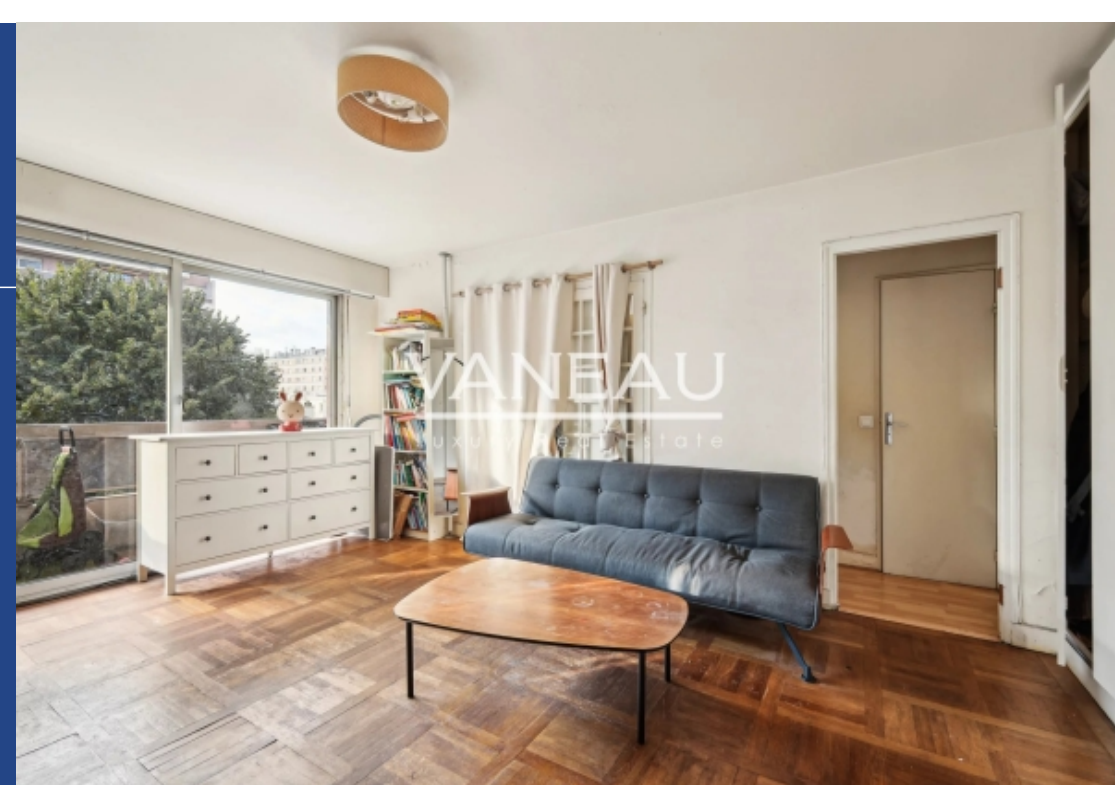

résidences immobilier

Situé à 5 minutes à pied du parc Georges Brassens, l'agence Vaneau vous propose un appartement de 2 pièces de 42,36m²LC situé au 5ème étage par ascenseur d'un immeuble 1970. Il se compose de la manière suivante : une entrée, un séjour donnant accès à un balcon avec sa cuisine semi ouverte, une chambre, une salle de bains et un WC. Une cave en sous-sol complète ce bien. Possibilité d'acquérir un box en supplément du prix à 20 000€. L'appartement est actuellement occupé par un locataire avec bail en cours jusqu'au 30 août 2025. Loi ALUR : Copropriété incluant 150 lots ; Mandat n°20060; Quote-part ...

Discover this delightful one-bedroom apartment in the heart of Saint-Lambert, located in the 15th arrondissement of Paris. With a generous living area of 42.36 m², this cozy property offers two well-appointed rooms ideal for modern living. Enjoy seamless connectivity with high-speed internet included, ensuring you're always online whether for work or leisure. This apartment comes equipped with all the conveniences you'd expect, including a lift for easy access to your home. Security is top-notch with features like a digicode and intercom, providing peace of mind in this bustling city. The ...

AGENCE VANEAU SEVRES-LECOURBE

58 rue Lecourbe - 75015 PARIS 15EME

[Contactez l'agence](#)

[Voir tous les biens de cette agence](#)