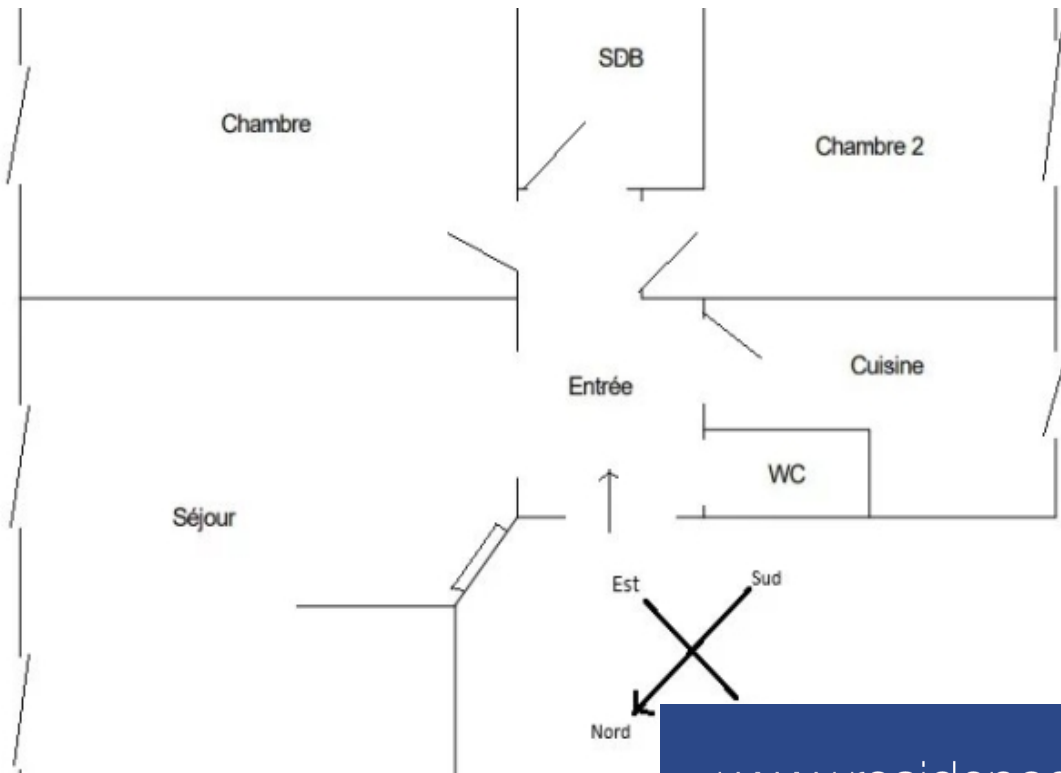

résidences immobilier

Ségur - Champs de Mars - Cambronne - Ecole Militaire (Photos de l'appartement sur demande) : calme, ensoleillé, en bon état et à 2 de pas de toutes commodités, Vaneau vous propose au coeur de ce quartier de grande qualité de vie cet appartement 3 / 4 pièces de 64 m² au sol dont 63,61 m² loi Carrez au 3^{ème} étage avec ascenseur d'un immeuble en pierre de taille très bien entretenu et avec gardien. Entrée en étoile donnant sur un séjour de 22 m² (divisible), 2 chambres dont une sur cour, une cuisine, une salle de bains et un wc séparé. Habillé de parquet, moulures et cheminée, cet appartement ...

Ségur - Cambronne: quiet, sunny and in good condition, Vaneau offers you this 3/4 room apartment of 64 sqm on the floor including 63.61 sqm Carrez law on the 3rd floor with elevator of a very well maintained of freestone building with guard. Star-shaped entrance opening onto a living room of 22 sqm (divisible), 2 bedrooms, one of which overlooks the courtyard, a kitchen, a bathroom and a separate toilet. Dressed in parquet floors, moldings and fireplace, this apartment will be immediately habitable without work after the tenants have left (current rent: €2,287 cc. Lease end date January 5, ...

AGENCE VANEAU SEVRES-LECOURBE

58 rue Lecourbe - 75015 PARIS 15^{EME}

[Contactez l'agence](#)

[Voir tous les biens de cette agence](#)

mes en m² :

	Pièces	Surface au Sol	Surface dont la hauteur sous plafond est < 1.80m	S
	entrée	5.45	0.00	
	séjour	22.00	0.00	
	chambre 1	13.25	0.00	
	salle de bains	3.03	0.00	
	chambre 2	11.32	0.00	
	cuisine	7.30	0.00	
	WC	1.26	0.00	
	TOTAL	63.61	0.00	