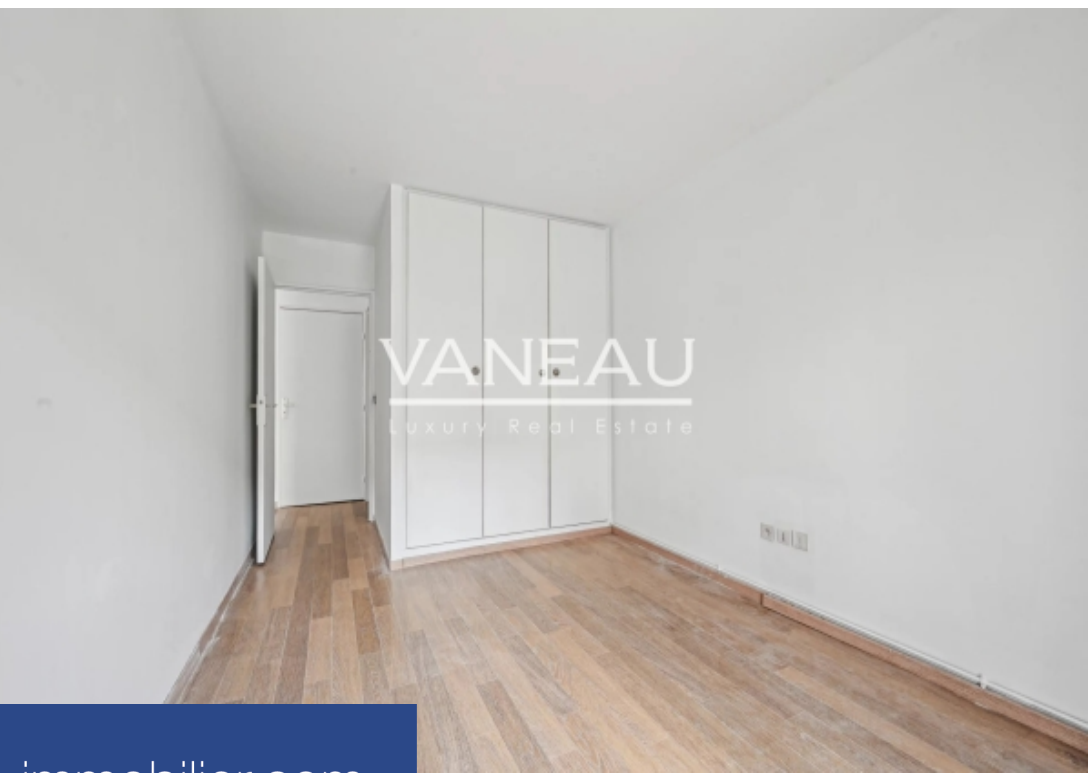

www.residences-immobilier.com