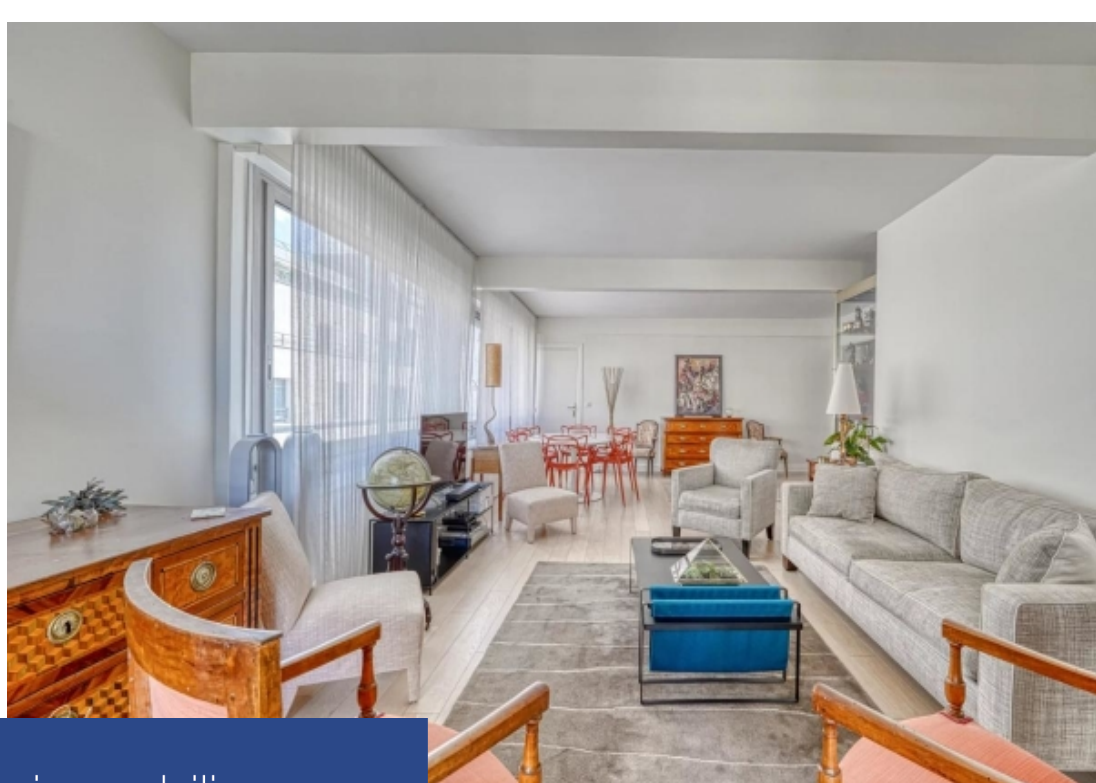

www.residences-immobilier.com