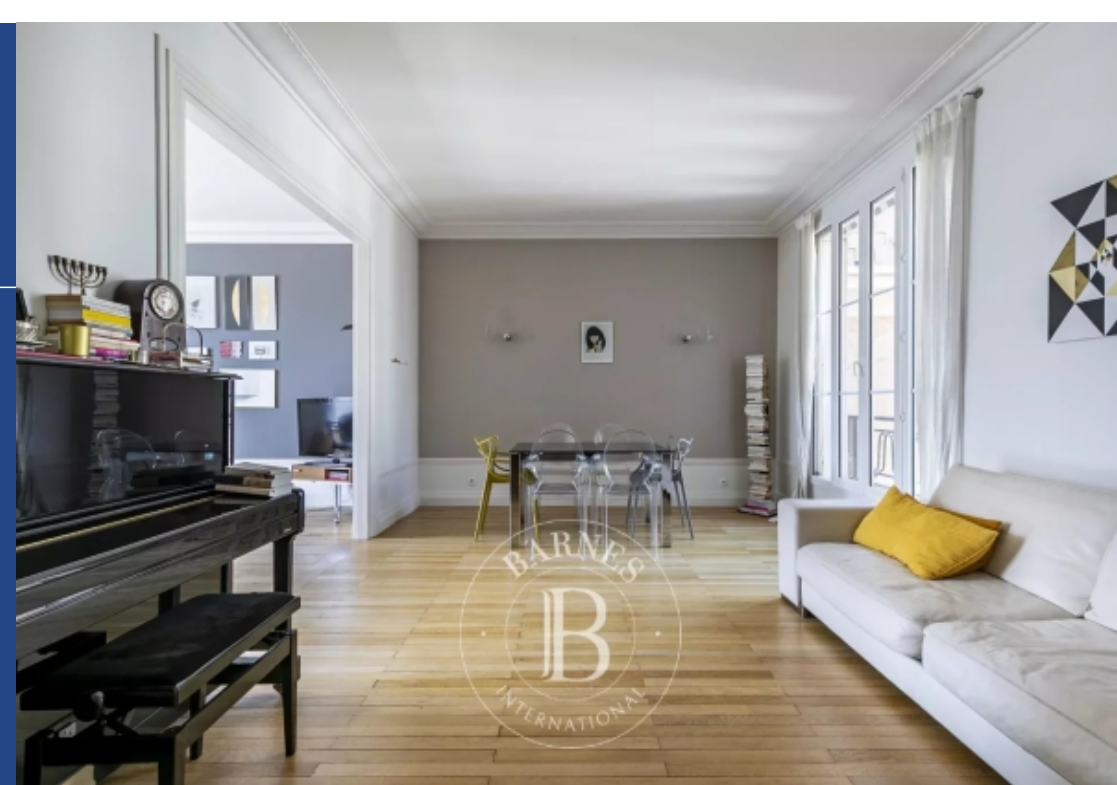

résidences immobilier

Appartement - paris 15 - cambronne - 3 chambres dans un bel immeuble, de standing avec gardien, au cinquième étage par ascenseur, nous vous proposons un bel appartement familial de 141 m² qui se compose d'une entrée desservant une double séjour traversant, trois chambres, une cuisine D'îatoire meublée et équipée, deux salles d'eau, un espace buanderie et deux toilettes séparées. Une belle cave et un emplacement de parking situés sous l'immeuble complètent ce bien. Appartement en très bon état, situé dans une voie privée tout en étant proche des commerces, transports et écoles . Calme, très ...

APARTMENT - PARIS 15 - CAMBRONNE - 3 BEDROOMS Magnificent 141m² (1,518 sq ft) family apartment on the fifth floor of a beautiful high-end building with lift and concierge, comprising an entrance hall leading to a double-sized, dual-aspect living room, three bedrooms, a fitted and equipped eat-in kitchen, two shower rooms, a laundry area and two separate toilets. This property also comes with a good-sized cellar and a parking space in the building's basement. Apartment in immaculate condition located on a private street, close to shops, transport services and schools. Quiet, very bright, ...

BARNES CHAMP-DE-MARS

45, Avenue de la Motte Picquet - 75015 PARIS 15EME

[Contacter l'agence](#)