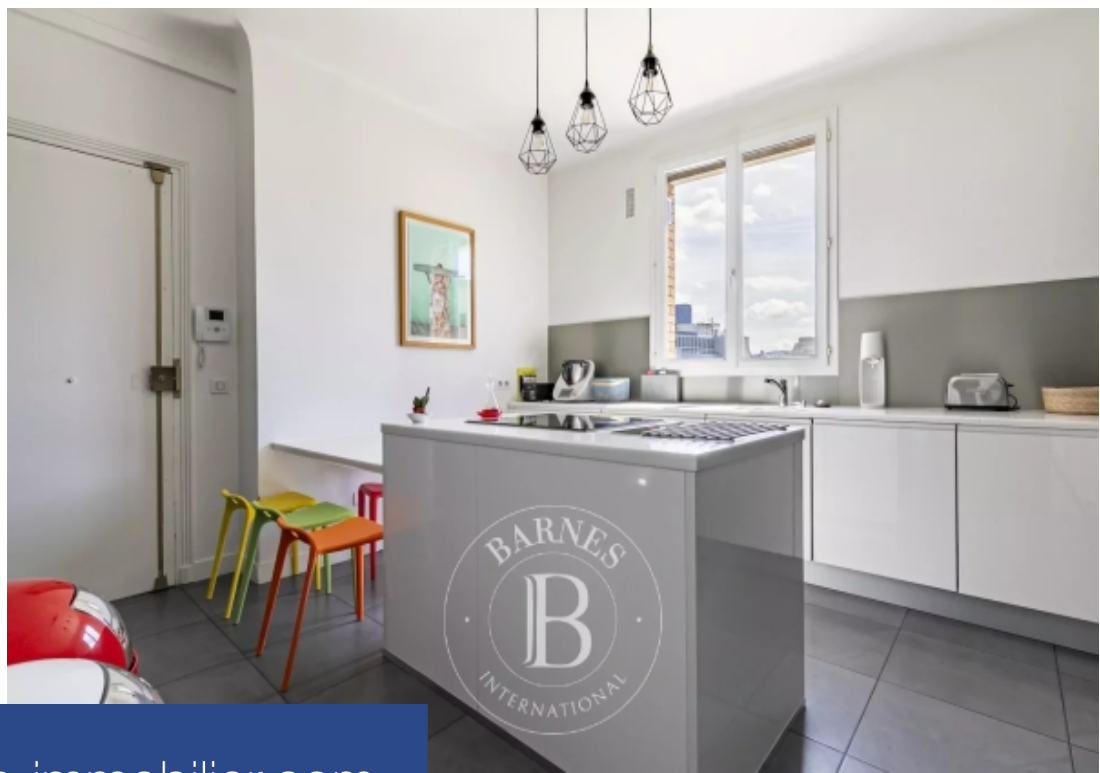

www.residences-immobilier.com