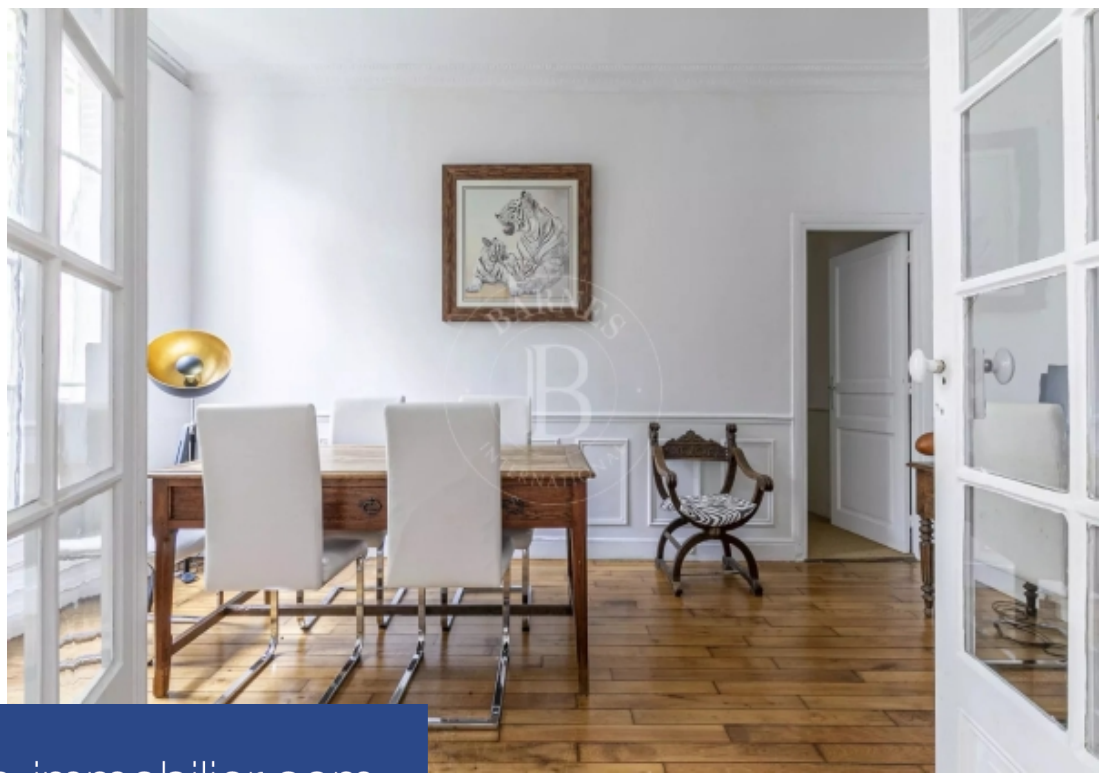

www.residences-immobilier.com