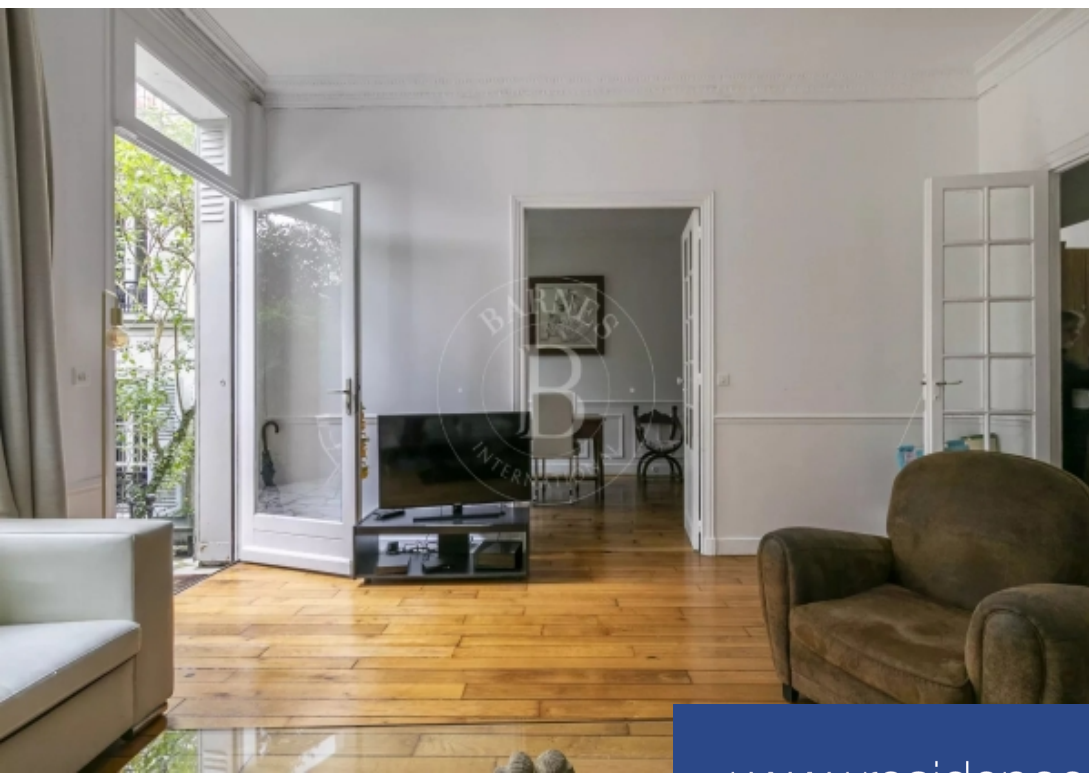

www.residences-immobilier.com