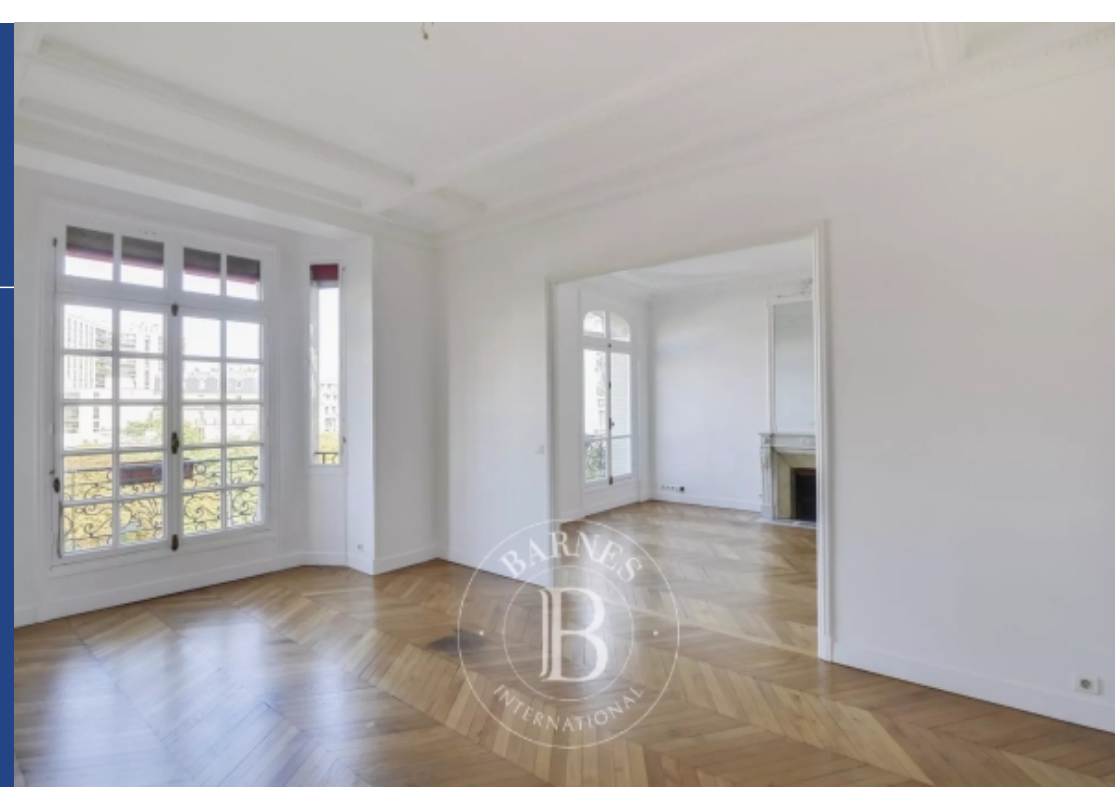

résidences immobilier

Paris 15 - boulevard Pasteur - Au 3ème étage d'un bel immeuble pierre de taille avec gardien, appartement vide de 141 m² sans vis-à-vis. Il comprend une galerie d'entrée, un salon, une salle à manger, une grande cuisine dînatoire, 3 chambres dont une avec salle de douche attenante, une salle de bains avec toilette, un dressing et un toilette indépendant. Une pièce aménagée de 8.50 m² au 7ème étage avec accès par ascenseur ainsi qu'une grande cave complètent ce bien. Chauffage individuel Gaz. Disponibilité : immédiate Paris 15ème - Zone soumise à l'encadrement des Loyers :- Loyer de référence Majoré : 29,60 €/m²- Loyer de référence : 24.70 €/m²- Complément de loyer : 380 € (chambre de service) Loyer : 4850.00 € charges comprises par mois. Bail habitation principale (Loi Alur) : 12 € / m² TTC + 3 € / m² TTC pour l'état des lieux soit : 2 250 € TTC Bail résidence secondaire ou bail société (Code Civil) : 10 % du loyer annuel hors charges + TVA (20%) soit : 7 185.60 € TTC VISITE VIRTUELLE ET / OU 360° DISPONIBLE AVEC UN CONSULTANT BARNES Montant estimé des dépenses annuelles d'énergie pour un usage standard, établi à partir des prix de l'énergie de l'année 2021 : 1990€ ~ 2740€ - Les ...

BARNES RENTALS MOTTE PICQUET

45 Avenue de La Motte Picquet - 75015 PARIS 15EME

[Contactez l'agence](#)

[Voir tous les biens de cette agence](#)