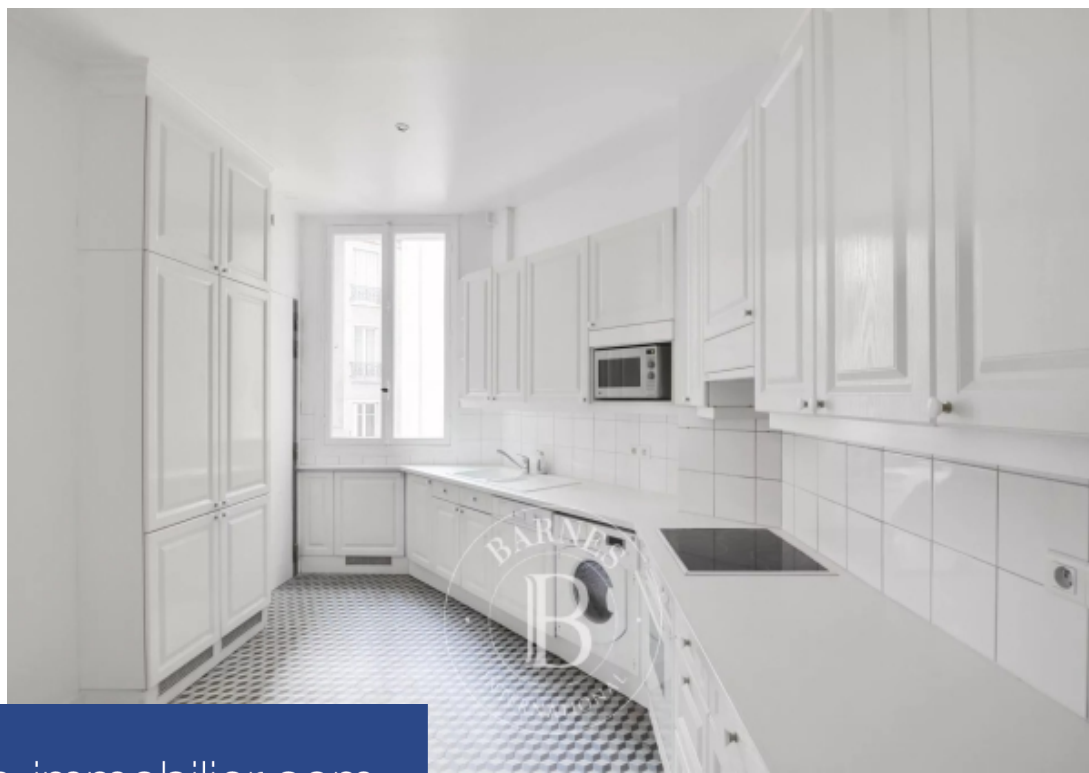

www.residences-immobilier.com