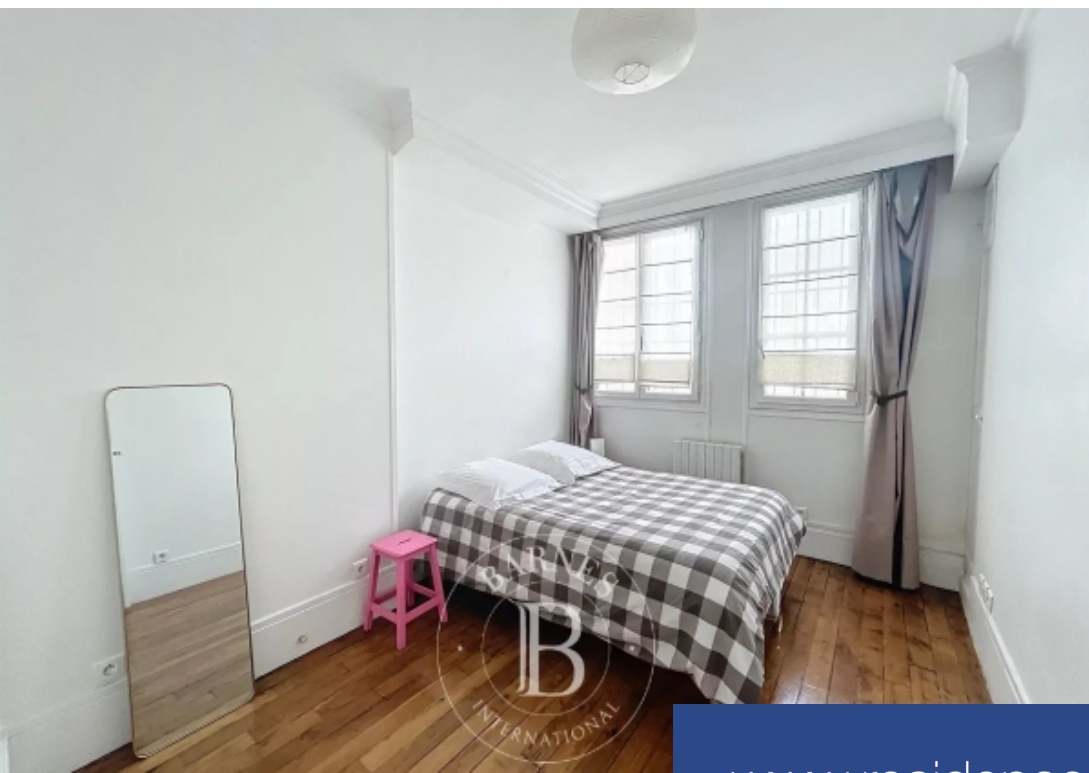

www.residences-immobilier.com