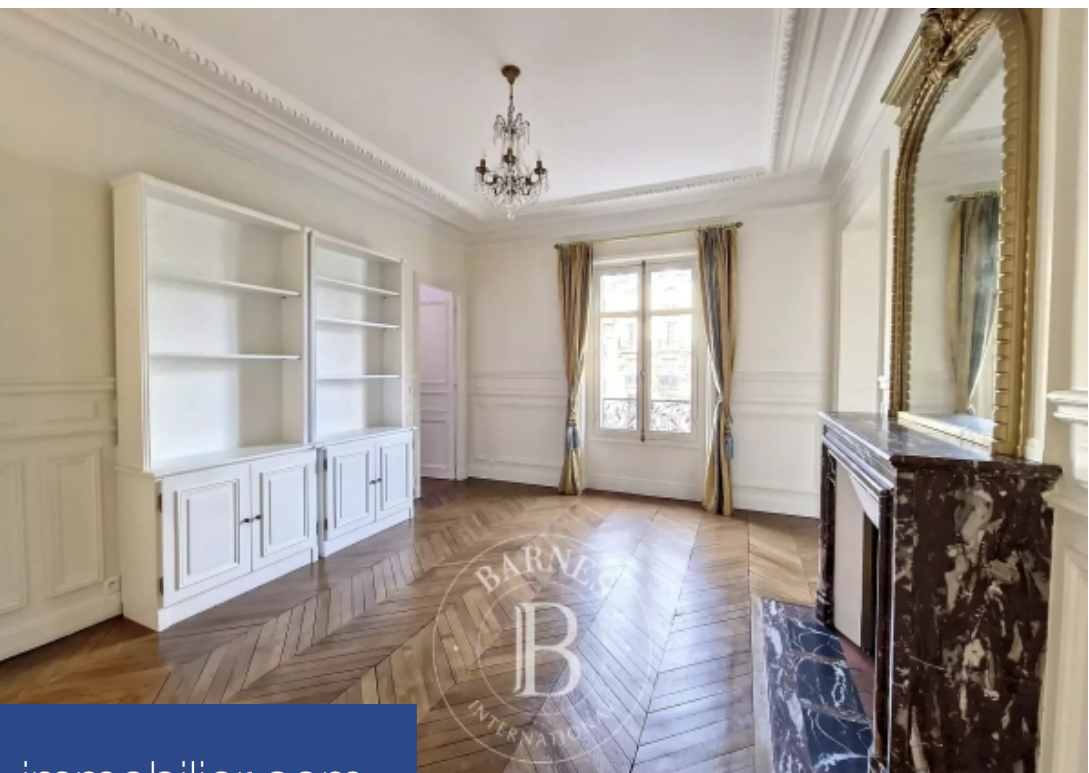

www.residences-immobilier.com