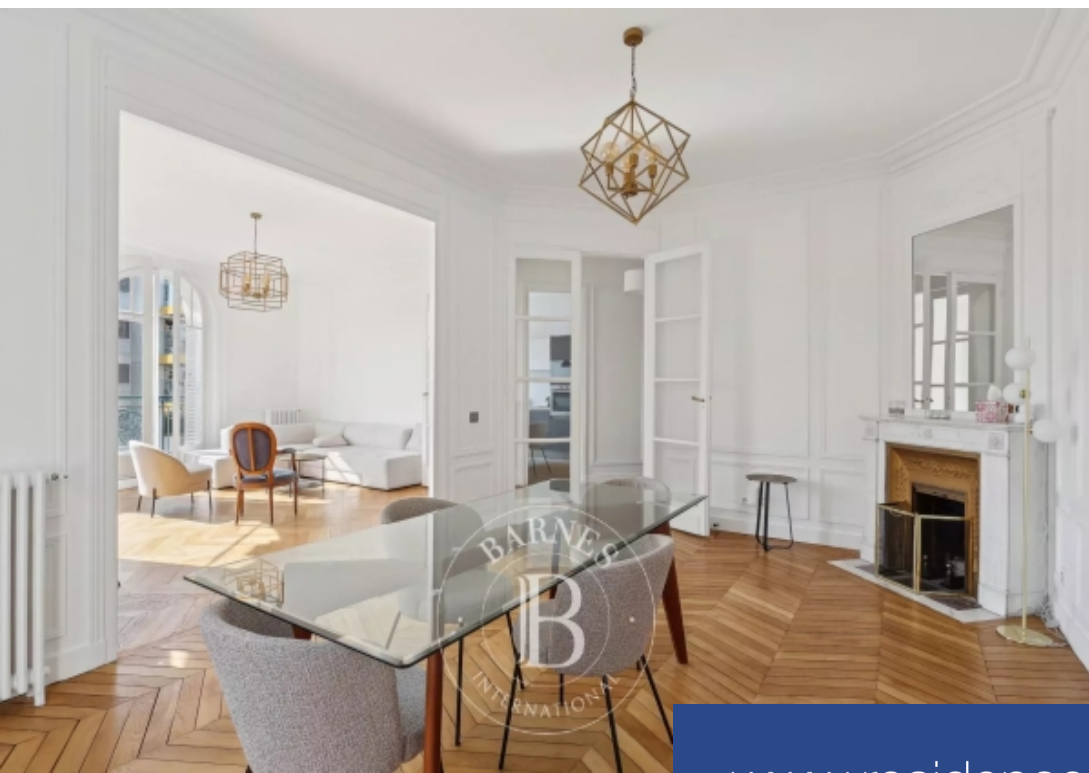

www.residences-immobilier.com