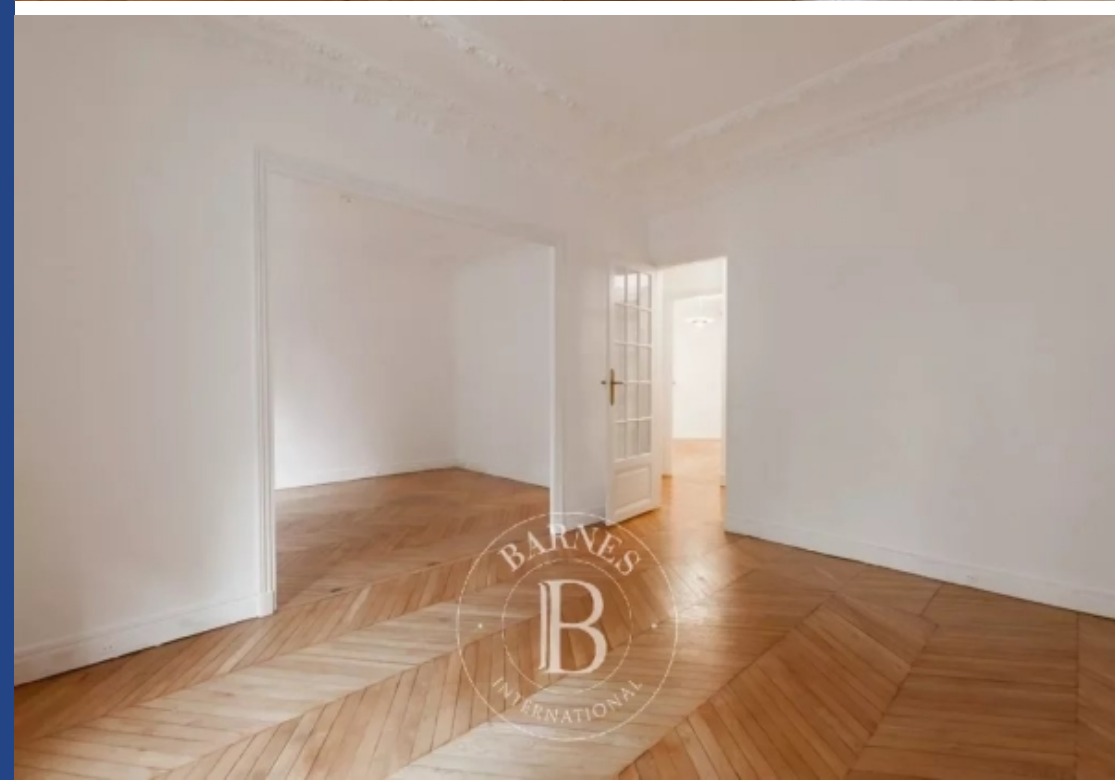

résidences immobilier

Avenue de Suffren, côté 7ème, appartement situé au 1er étage d'un bel immeuble ancien avec ascenseur, appartement de 3 pièces d'environ 62 m². Ce bien comprend une entrée avec placards, un double séjour exposé sud-ouest, une cuisine aménagée, une chambre sur cour avec sa salle de bains attenante et de toilettes indépendants. Disponible immédiatement. Grande cave, charme de l'ancien: parquet, moulures. Loyer 2 451.00 € par mois charges comprises. NB: Cet appartement est proposé à la location uniquement en bail Code Civil (résidence secondaire ou en bail société) Honoraires : 10 % du loyer annuel ...

62m² (667 sq ft) apartment on the 1st floor of a beautiful old building with a lift, on Avenue de Suffren, near the 7th arrondissement. This property comprises an entrance hall with cupboards, a southwest-facing double-sized living room, a fitted kitchen, a bedroom overlooking the courtyard with en-suite bathroom, and separate toilet. Available immediately. Large cellar, period charm: parquet flooring and mouldings. Rent €2,451.00/month incl. charges. N.B.: This apartment is only available for Civil Code leasing (secondary residence or leasing for companies) Fees: 10% of annual rent excluding ...

BARNES RENTALS MOTTE PICQUET

45 Avenue de La Motte Picquet - 75015 PARIS 15EME

[Contacter l'agence](#)