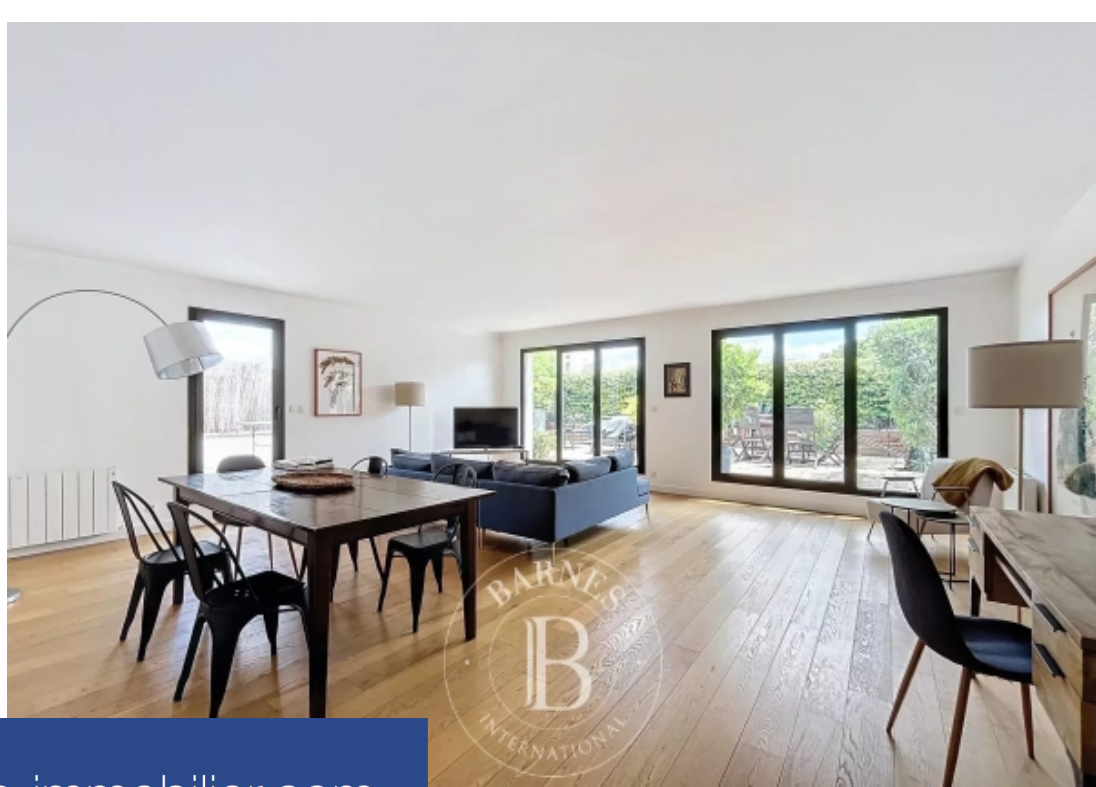

www.residences-immobilier.com