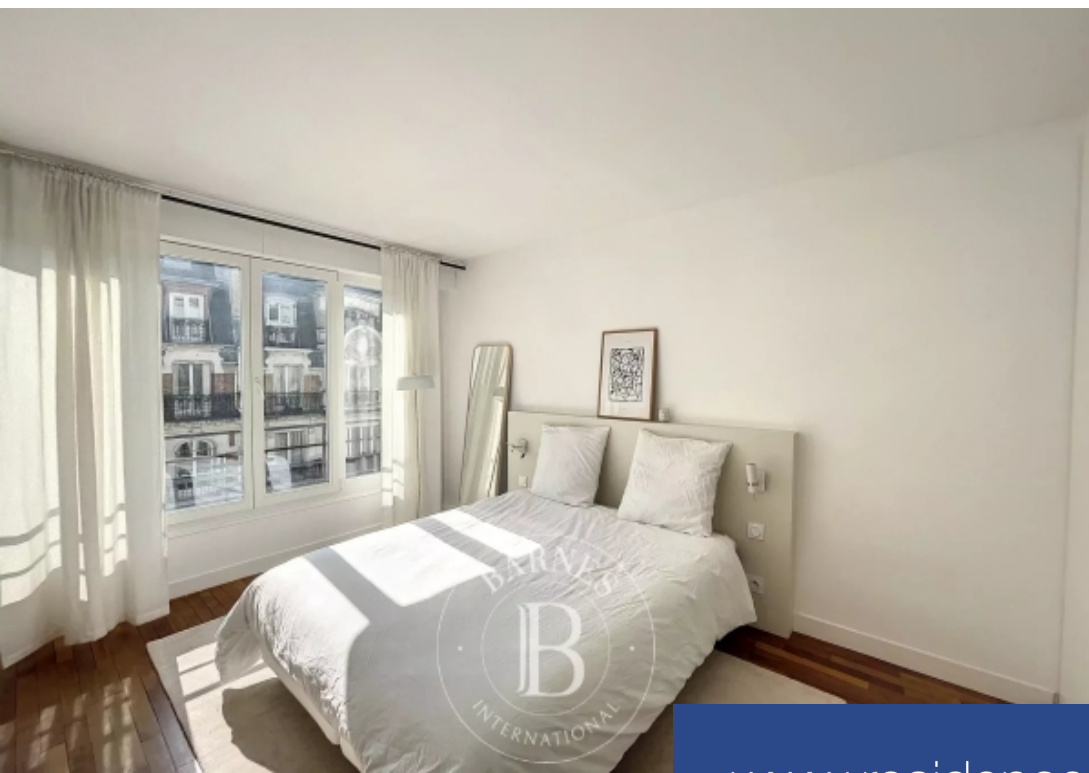

www.residences-immobilier.com