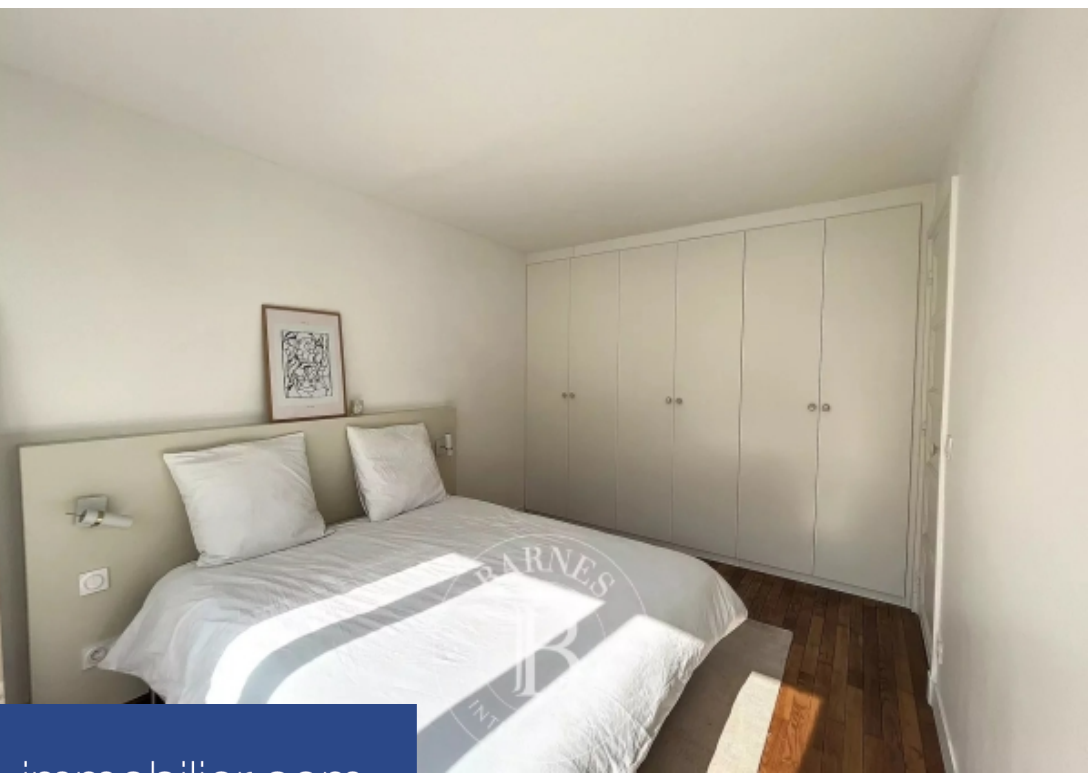

www.residences-immobilier.com