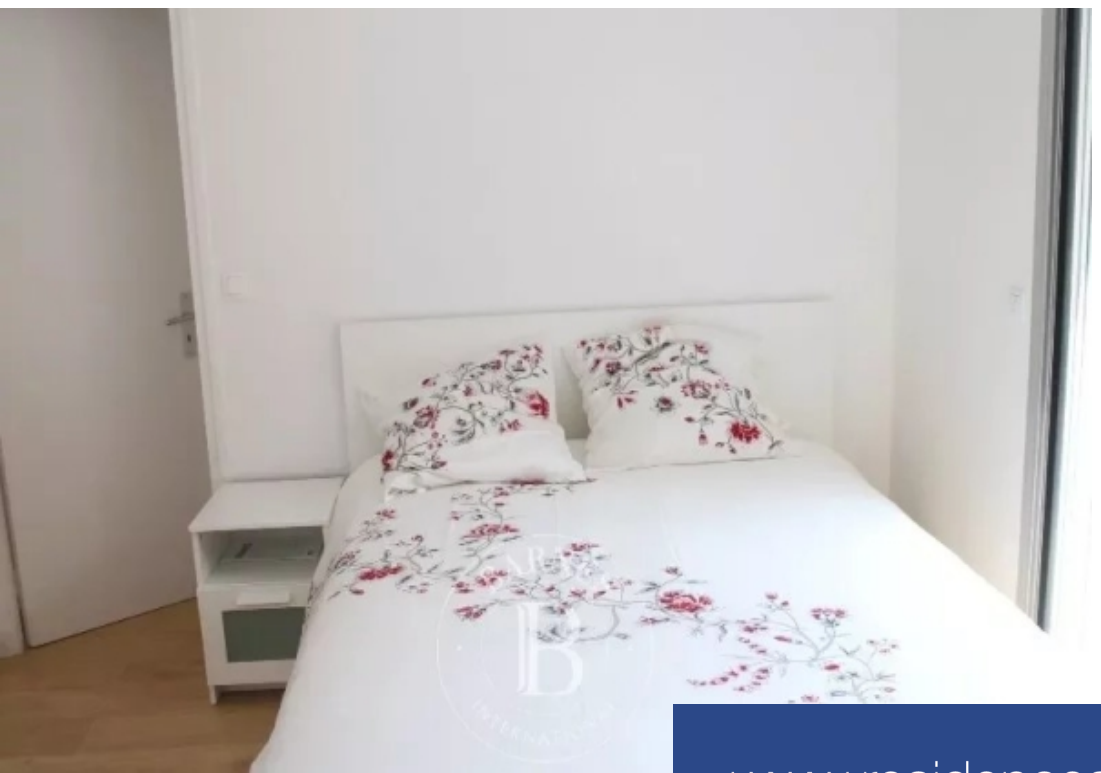

www.residences-immobilier.com