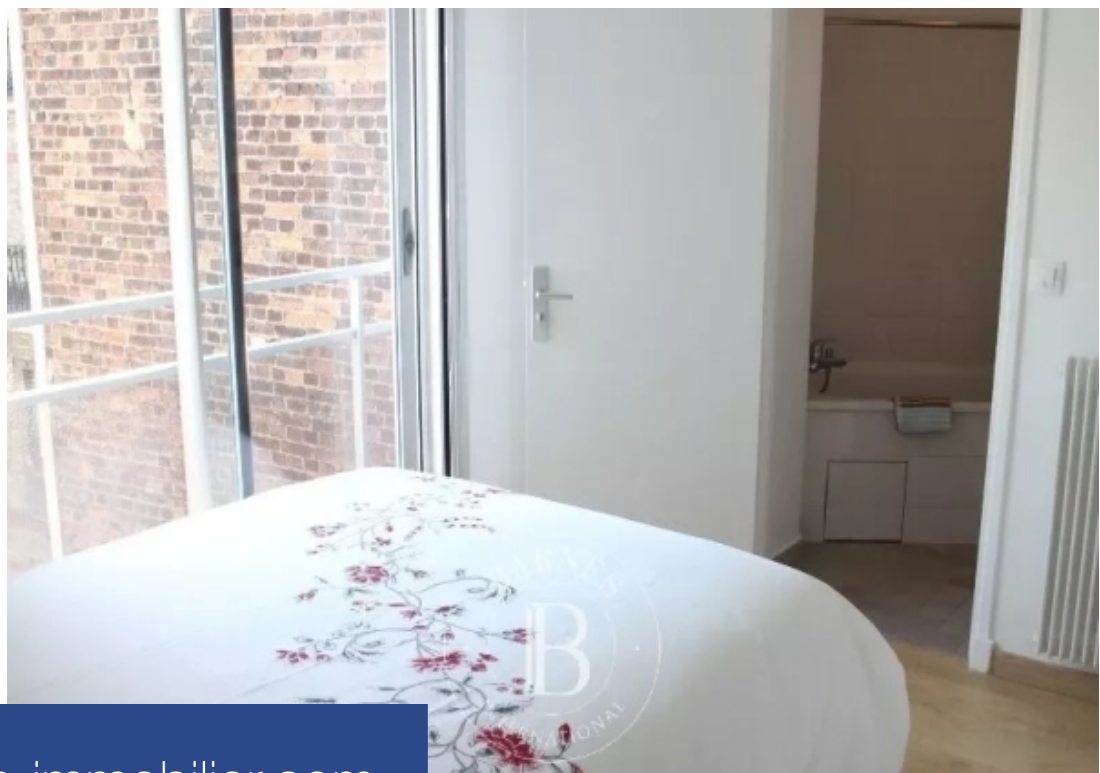

www.residences-immobilier.com