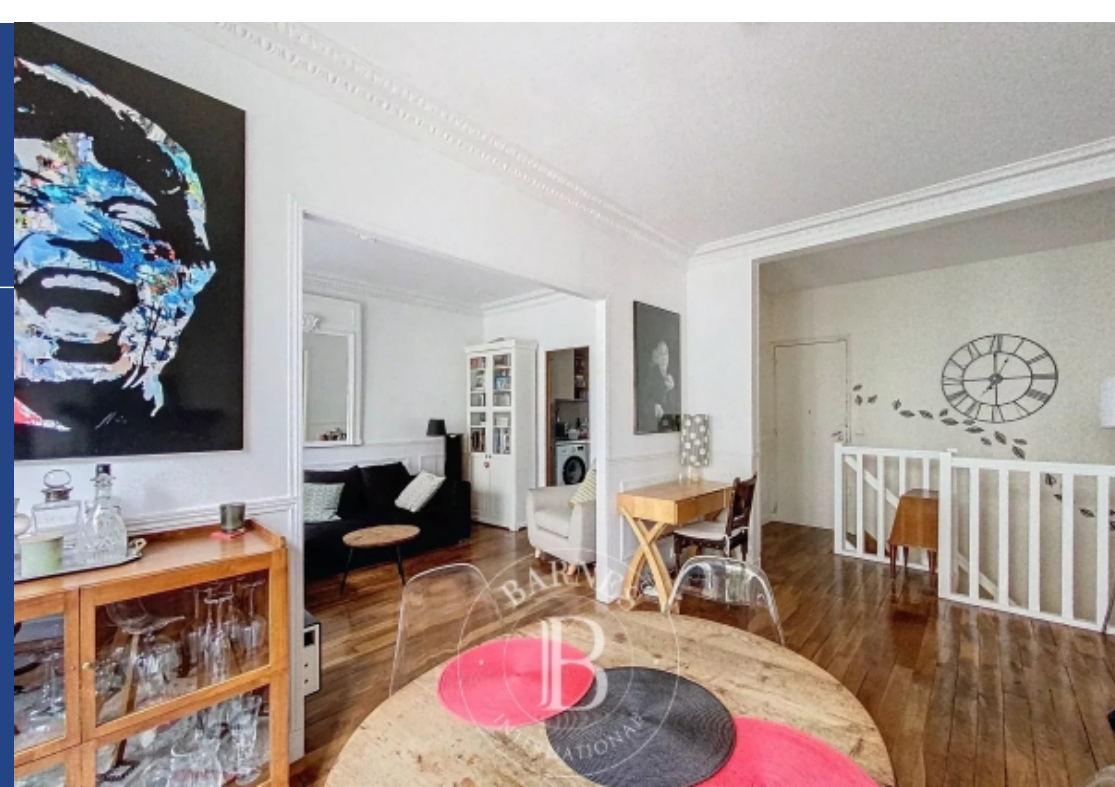

résidences immobilier

Rue saint-lambert, au 1er et 2ème étage, duplex meublé de 73.22 m² (80 m² au sol) comprenant:au premier niveau, une entrée avec rangements et espace buanderie sous l'escalier, deux chambres une salle de bains. Au second niveau, un double séjour ouvrant sur un balcon filant, ainsi qu'une cuisine aménagé et équipé. Disponible immédiatement. Disponibilité: immédiateloier 2 500 € charges comprises par mois. Nb : cet appartement est proposé à la location uniquement en bail code civil (résidence secondaire ou en bail société)honoraires: 10 % du loyer annuel hors charges + tva (20%) soit :3 456 € ...

A 73.22 m² (788 sq ft) furnished duplex apartment on the 1st and 2nd floor of a building on rue saint-lambert, comprising:on the first level, an entrance with storage space and laundry area under the stairs, two bedrooms and a bathroom. On the second level, a double-sized living room opening onto a full-length balcony, and a fitted and equipped kitchen. Available immediately. Availability: immediaterent €2,500/month including charges. N. B.: this apartment is only available for civil code leasing (secondary residence or leasing for companies)fees: 10% of annual rent excluding charges + vat ...

BARNES RENTALS MOTTE PICQUET

45 Avenue de La Motte Picquet - 75015 PARIS 15EME

[Contacter l'agence](#)