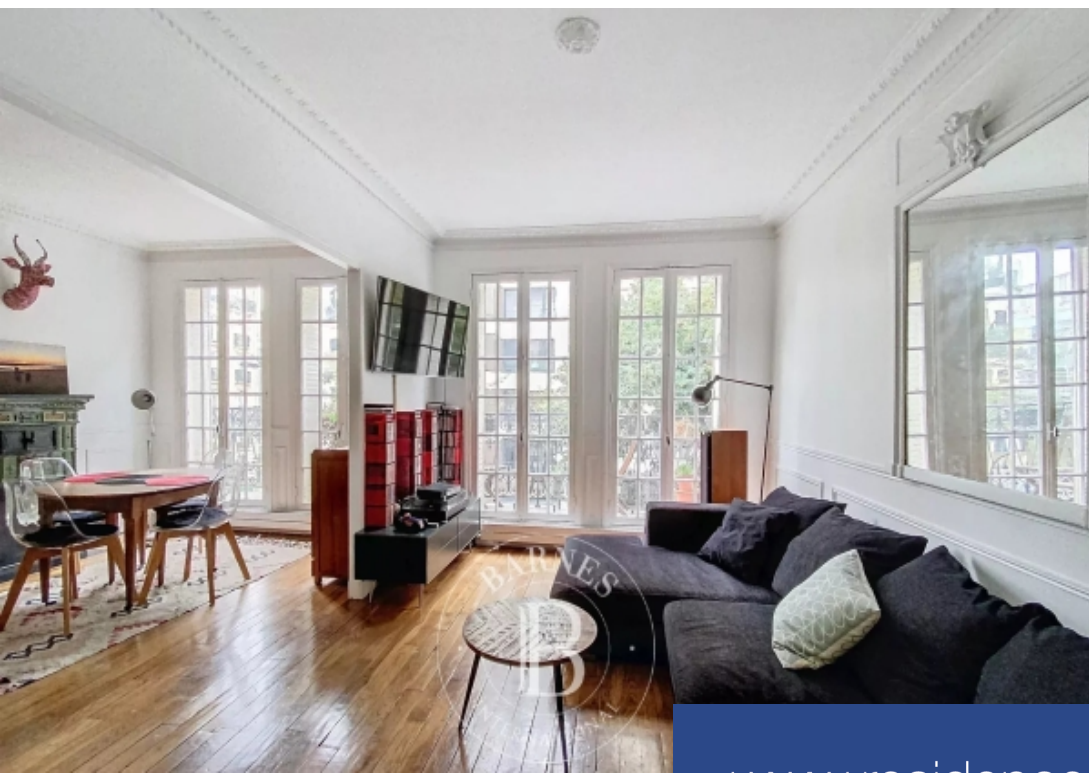

www.residences-immobilier.com