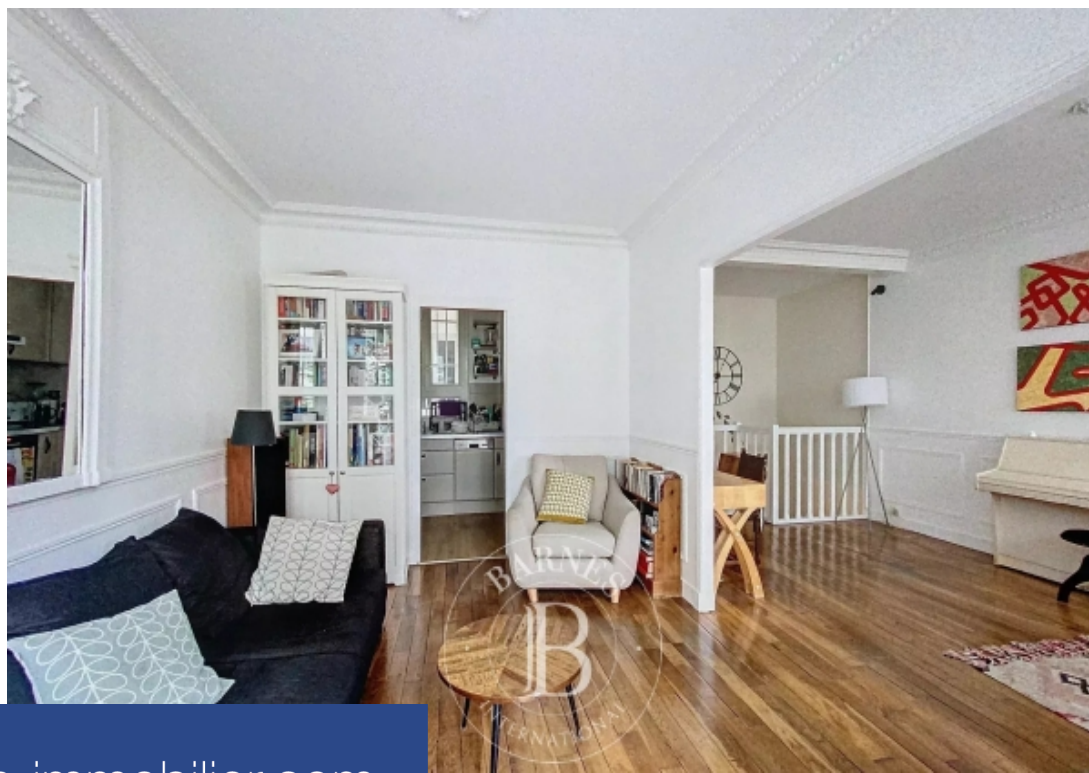

www.residences-immobilier.com