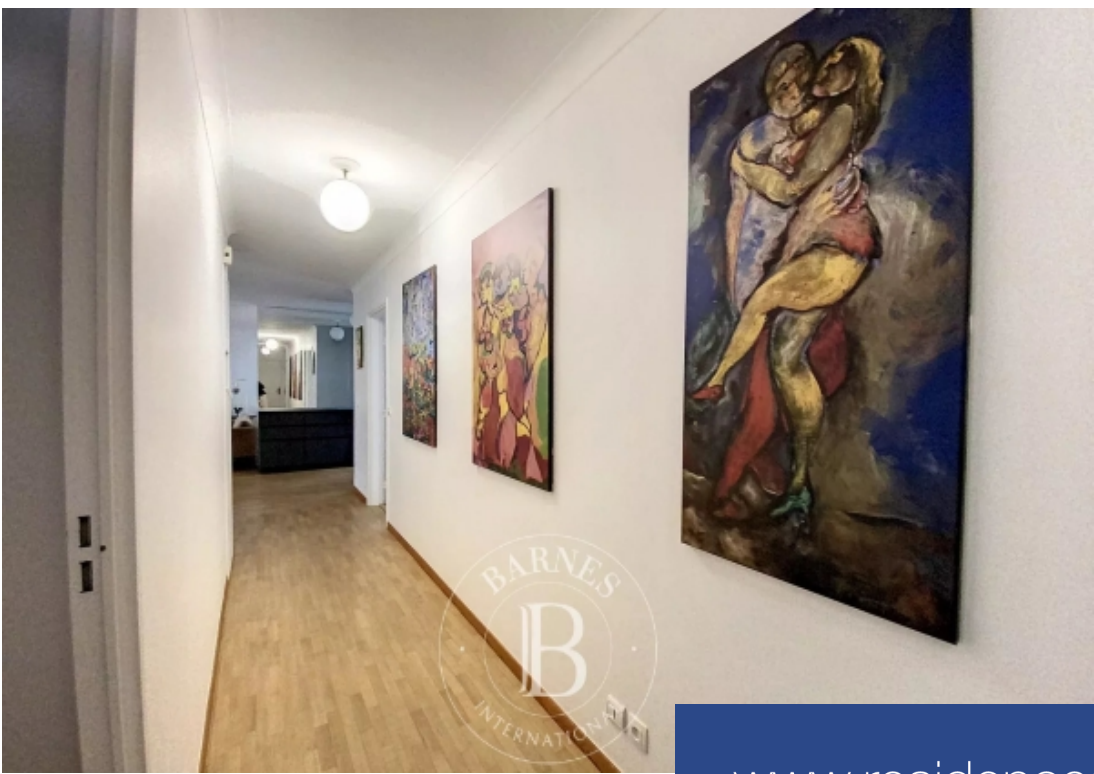

www.residences-immobilier.com