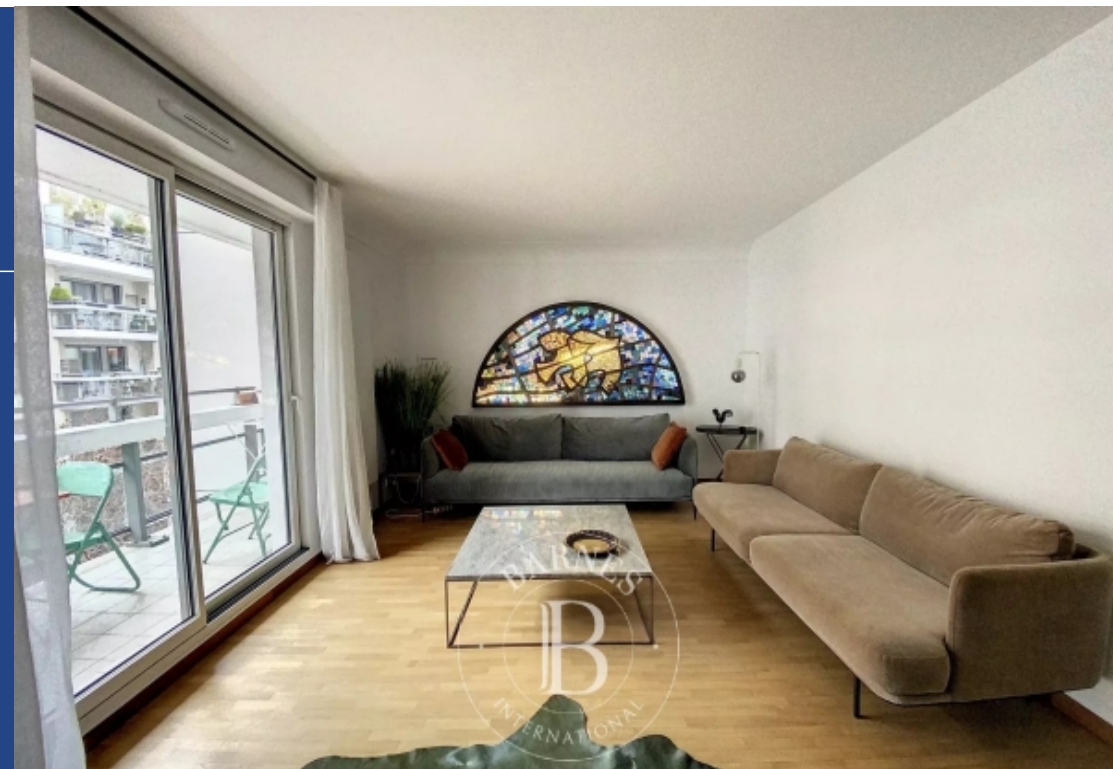

résidences immobilier

Rue du capitaine Ménard, a deux pas des quais et du pont mirabeau, dans une résidence moderne, bel appartement meublé de 105.46 m² en bon état, au 3ème étage avec ascenseur, au calme. Il se compose d'une entrée, d'un vaste séjour/salle à manger avec sa cuisine entièrement équipé ouverte, une chambre parentale avec sa salle de bains et toilettes, 2 chambres meublées avec leurs rangements, un bureau ou 4ème chambre pour bébé, une salle de douche, et des toilettes séparées. Un balcon de 6 m² complète ce bien. Possibilité de louer une place de parking dans la résidence pour 150 euros en sus. ...

Rue du capitaine Ménard, near the river banks and pont mirabeau bridge, in a modern residence, superb and quiet 105.46m² (1,135 sq ft) furnished apartment in good condition on the 3rd floor with lift access. Featuring an entrance, a vast living/dining room with a fully equipped open kitchen, a master bedroom with bathroom and toilet, 2 furnished bedrooms with cupboards, a home office or nursery, a shower room, and a separate toilet. A 6m² (64 sq ft) balcony rounds off the property. Option to rent a parking space in the residence at an additional cost of €150. Availability: immediateparis 15 - ...

BARNES RENTALS MOTTE PICQUET

45 Avenue de La Motte Picquet - 75015 PARIS 15EME

[Contacter l'agence](#)

[Voir tous les biens de cette agence](#)