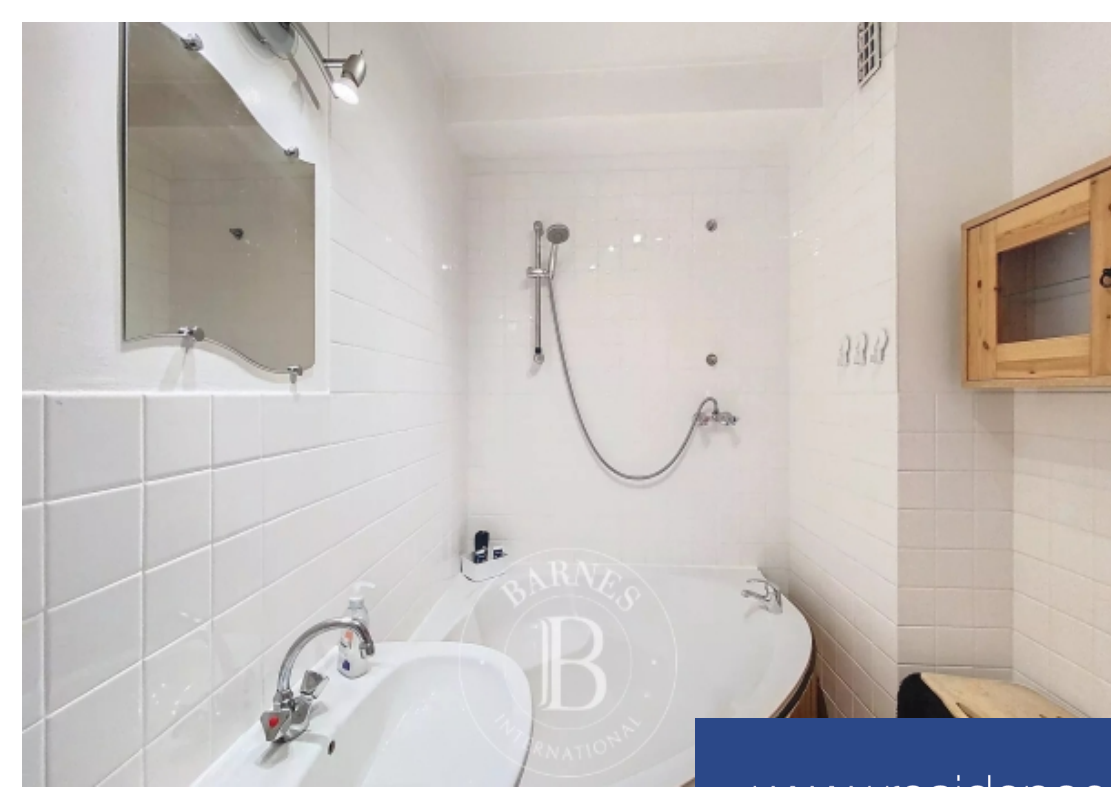

www.residences-immobilier.com