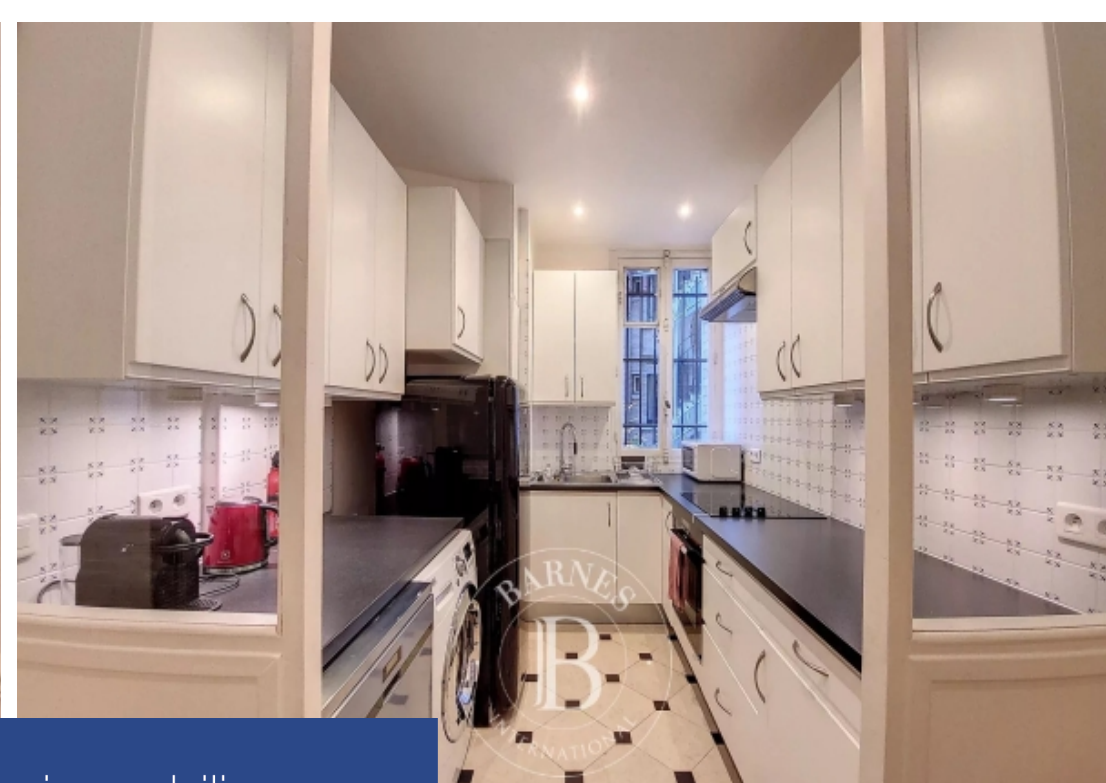

www.residences-immobilier.com