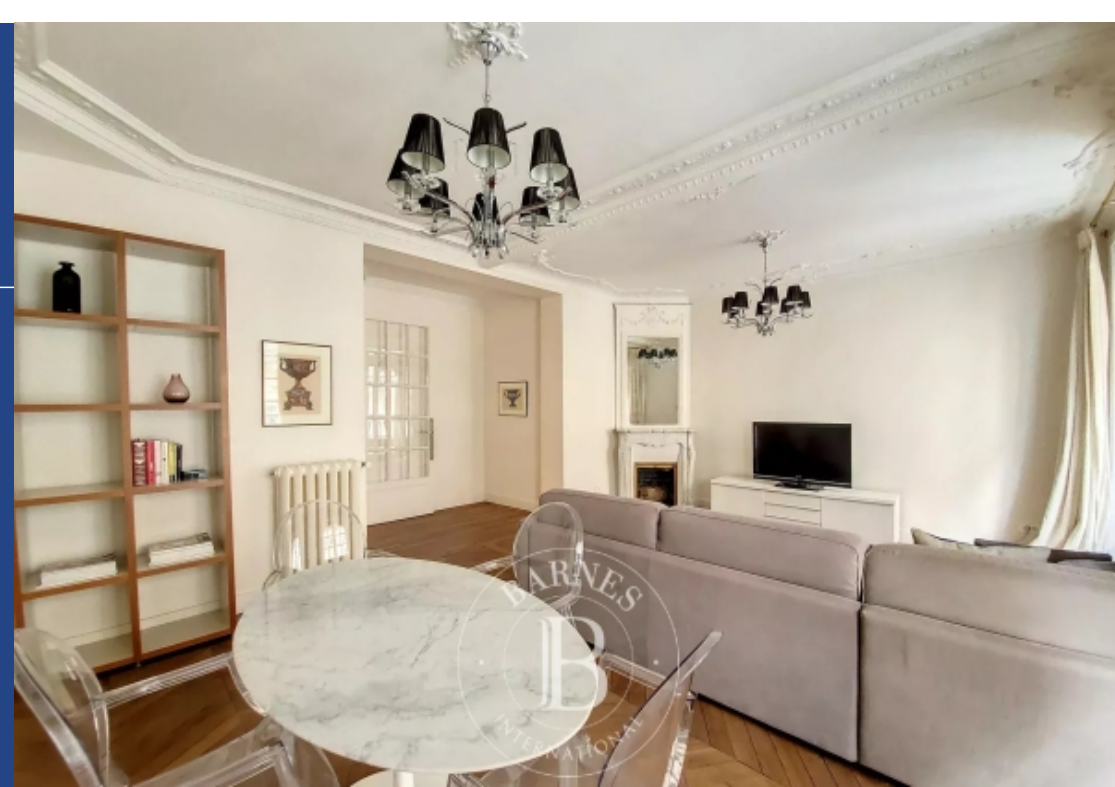

résidences immobilier

Paris 7ème, proche 15ème, rue albert de lapparent - élégant appartement meublé de 3 pièces, d'une surface d'environ 71,56 m². Ce bien se compose d'une entrée, d'un beau double séjour sur rue, une cuisine entièrement équipée, 1 chambre sur cour avec de nombreux rangements, une salle de douche et 1 wc avec lave-mains. Disponible immédiatement. Emplacement idéal, charme de l'ancien: parquet, moulures, cheminé. A 2 pas de l'avenue de breteuil. Paris 7ème - zone soumise à l'encadrement des loyers :loyer de référence majoré : 38.30 €/M²loyer de référence : 31.90 €/M²complément de loyer: 0 €loyer 2 ...

Paris 7, close to the 15th arrondissement, rue albert de lapparent - elegant, 71.56m² (764 sq ft) furnished 1-bed apartment. The property features a hall, a beautiful double-sized living room overlooking the street, a fully equipped kitchen, a bedroom overlooking the courtyard with plenty of storage space, a shower room and a toilet with a washbasin. Available immediately. Prime location, period charm: parquet flooring, mouldings, fireplace. A stone's throw from avenue de breteuil. Paris 7 - zone subject to rent control:stepped-up reference rent: €35.30/M²reference rent: €31.90/M²rent ...

BARNES RENTALS MOTTE PICQUET

45 Avenue de La Motte Picquet - 75015 PARIS 15EME

[Contacter l'agence](#)

[Voir tous les biens de cette agence](#)