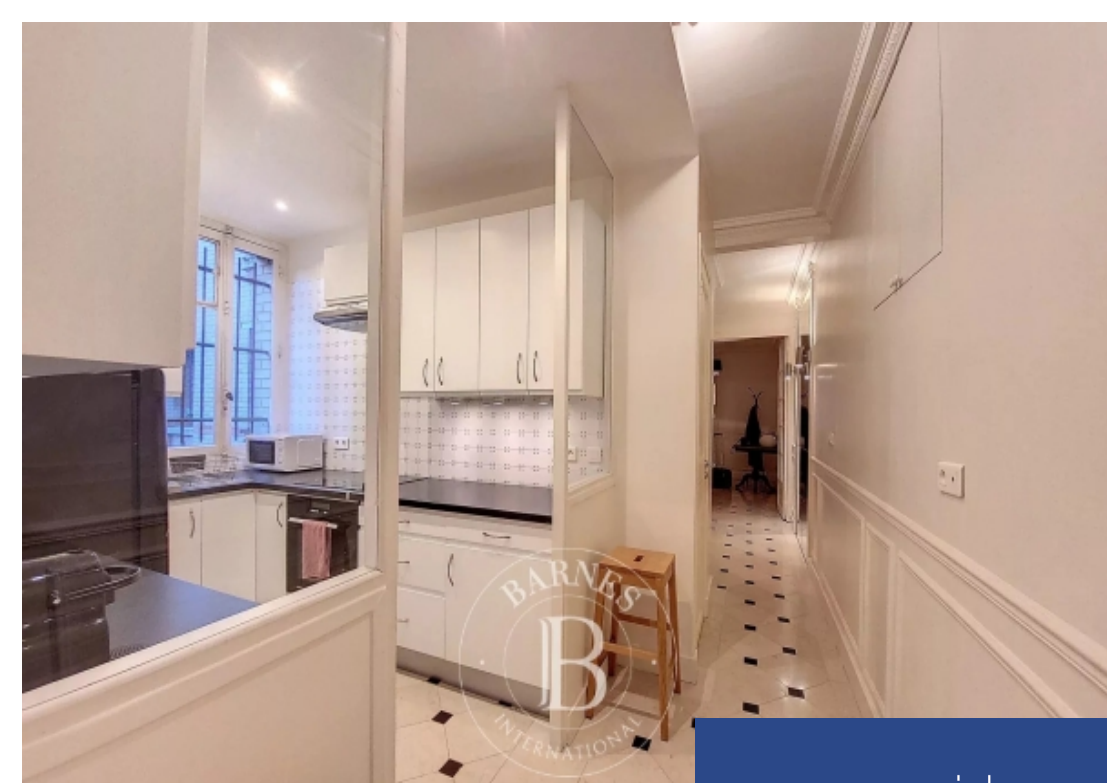

www.residences-immobilier.com