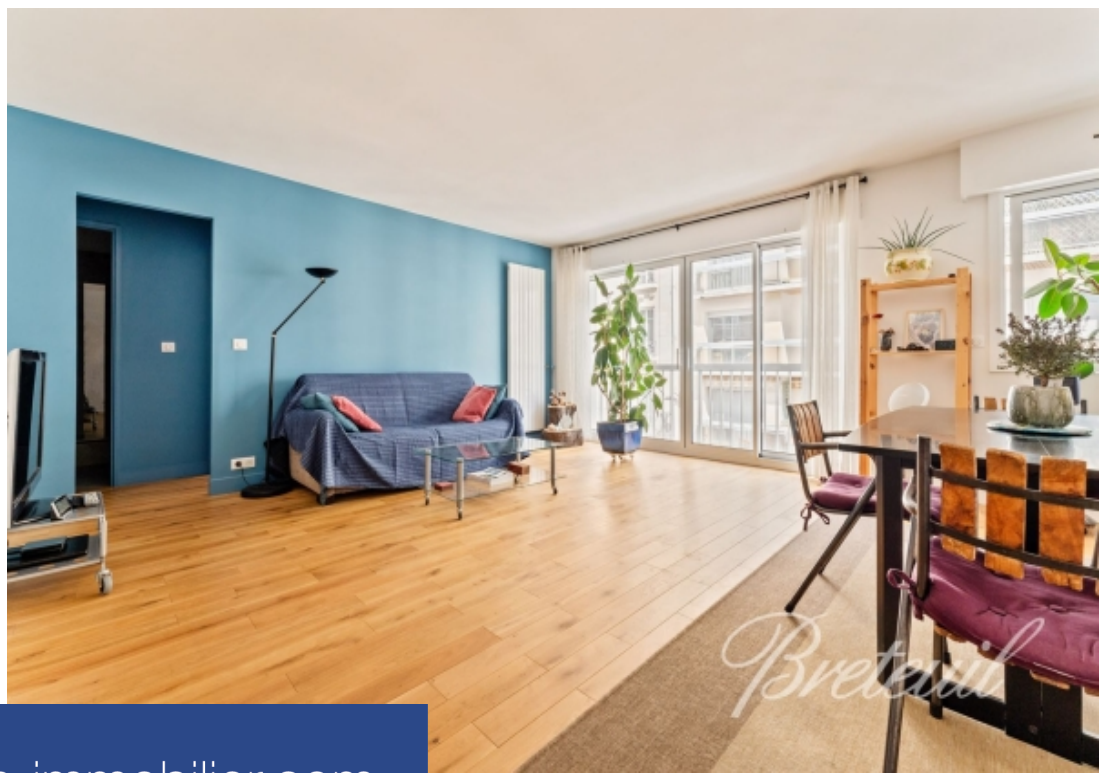

Breteuil

Breteuil

www.residences-immobilier.com

Breteuil

Breteuil